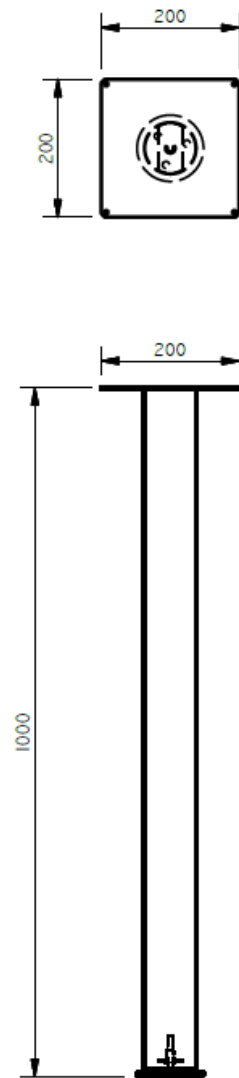

E8-72005

BASE PEDESTAL DIAMETRO 3" ESP. 1,00 ALTO METALICA CROMO ANCLADA A PISO