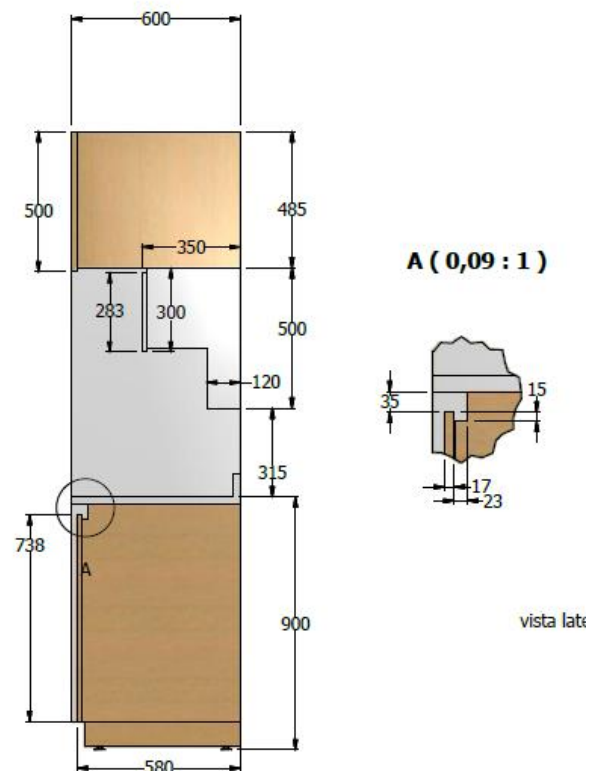

E8-20412

mueble coffe especial modulado
"medidas finales, por favor verificar
si las medidas del nicho "

Mueble coffe de medida total 2,00x2,00x0,60 LDAP , agrupa los muebles A,B,C,D - - meson en LDAP - no incluye accesorios ni griferia