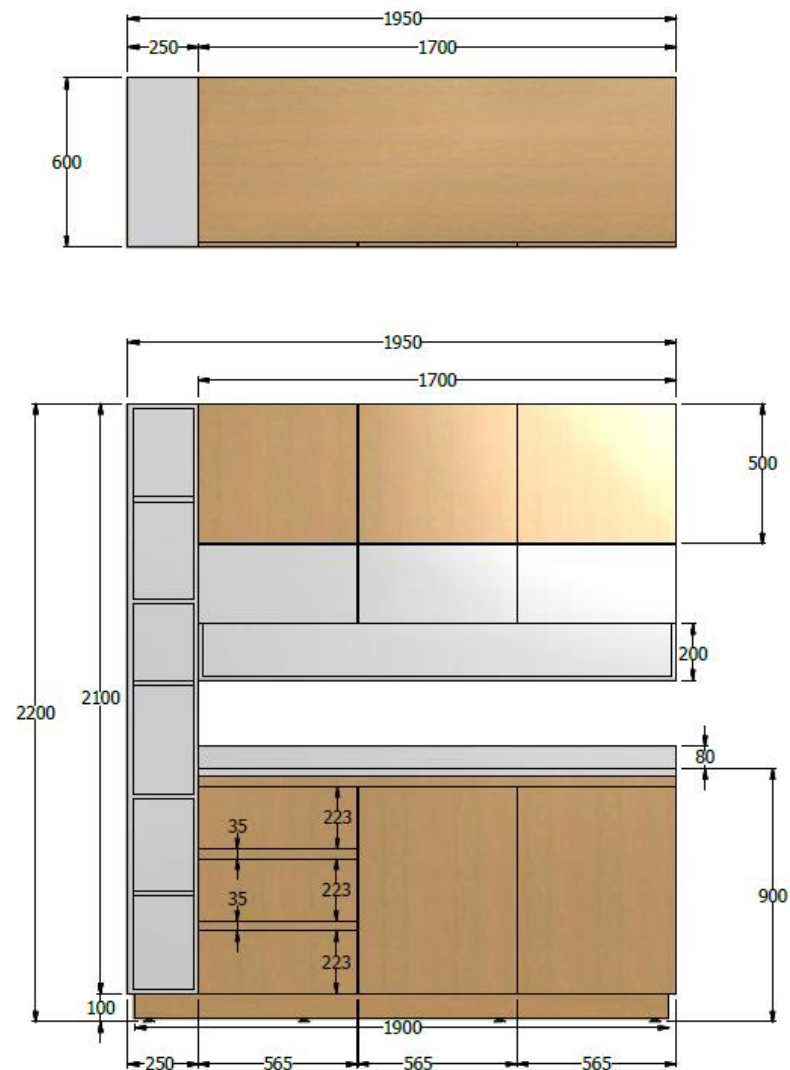

E8-20412

mueble coffe especial modulado
"medidas finales, por favor verificar
si las medidas del nicho "

Mueble coffe de medida total 2,00x2,00x0,60 LDAP , agrupa los muebles A,B,C,D - - meson en LDAP - no incluye accesorios ni griferia