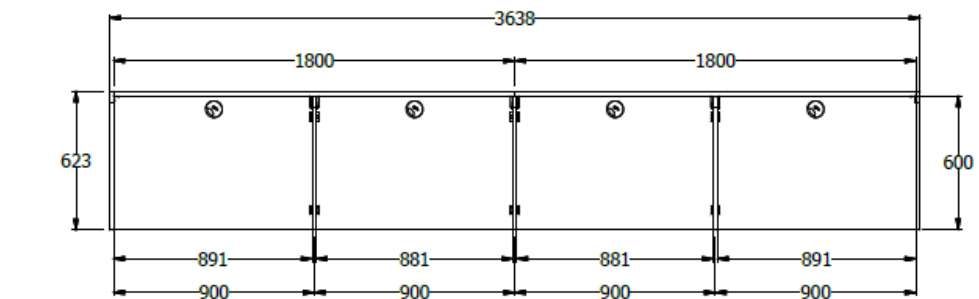

E8-73563

CALL CENTER ISLA 4 PUESTOS: SUPERFICIE 0,60 X 0,90 25MM EN LDAP, COSTADO EQUILA 2", BAJANTE AMPLIADA, PANTALLA FRONTAL H 0,80 X 1,80 19MM TAPIZADA PAÑO, PANTALLA INTERMEDIA 19MM TAPIZADA PAÑO H 0,55 X 0,60,