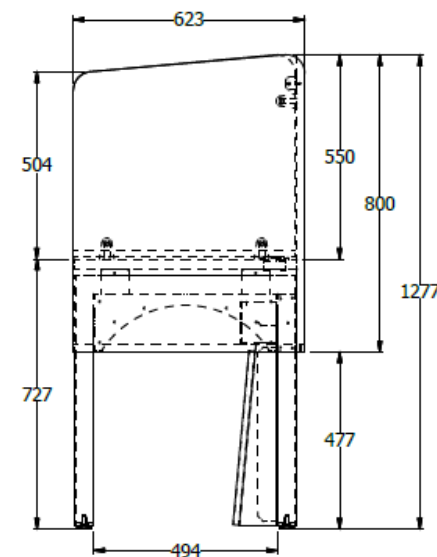

E8-73563

CALL CENTER ISLA 4 PUESTOS: SUPERFICIE 0,60 X 0,90 25MM EN LDAP, COSTADO EQUILA 2", BAJANTE AMPLIADA, PANTALLA FRONTAL H 0,80 X 1,80 19MM TAPIZADA PAÑO, PANTALLA INTERMEDIA 19MM TAPIZADA PAÑO H 0,55 X 0,60,