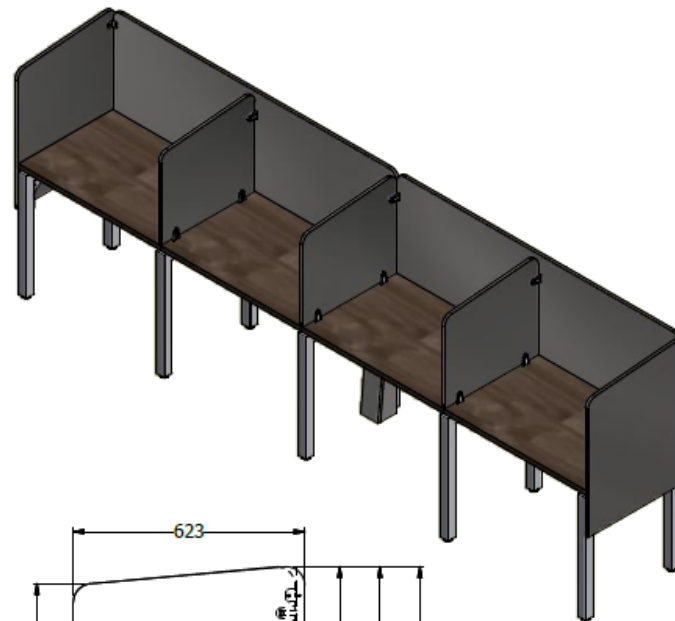

E8-73563

CALL CENTER ISLA 4 PUESTOS: SUPERFICIE 0,60 X 0,90 25MM EN LDAP, COSTADO EQUILA 2", BAJANTE AMPLIADA, PANTALLA FRONTAL H 0,80 X 1,80 19MM TAPIZADA PAÑO, PANTALLA INTERMEDIA 19MM TAPIZADA PAÑO H 0,55 X 0,60,