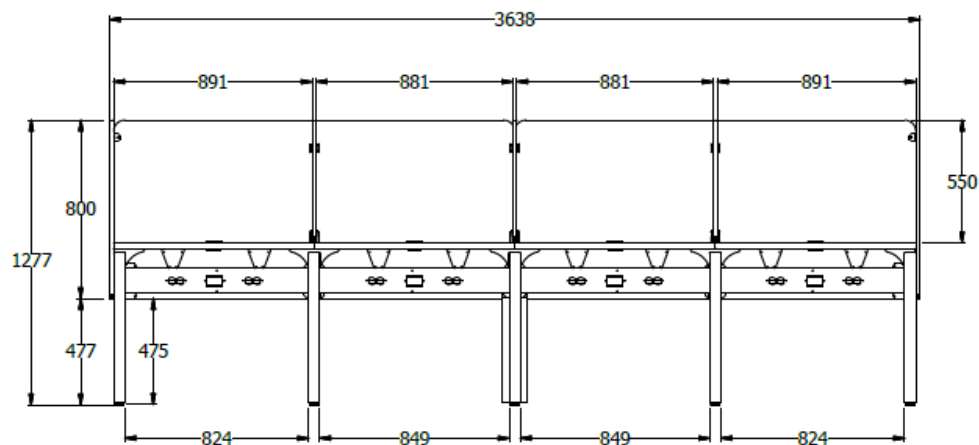

E8-73563

CALL CENTER ISLA 4 PUESTOS: SUPERFICIE 0,60 X 0,90 25MM EN LDAP, COSTADO EQUILA 2", BAJANTE AMPLIADA, PANTALLA FRONTAL H 0,80 X 1,80 19MM TAPIZADA PAÑO, PANTALLA INTERMEDIA 19MM TAPIZADA PAÑO H 0,55 X 0,60,