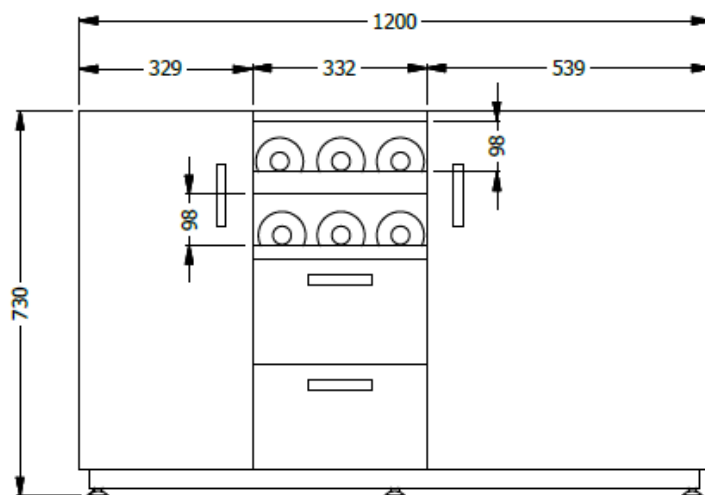

E8-81018

Mueble tipo credenza 0,73x1,20x0,50 en LDAP DE PUERTAS para contener dos neveras (ver imágenes anexas con medidas) con compartimento pequeño tipo cava o similar para guardar vinos, se debe tener en cuenta en el mueble la tapa abatible de una de las nevera