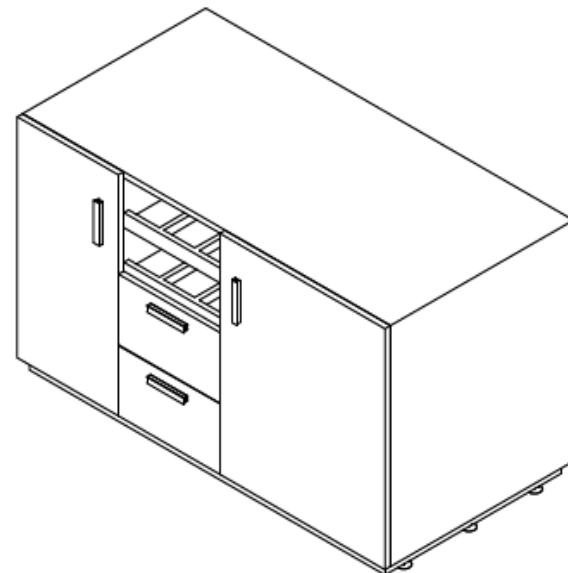

E8-81018

Mueble tipo credenza 0,73x1,20x0,50 en LDAP DE PUERTAS para contener dos neveras (ver imágenes anexas con medidas) con compartimento pequeño tipo cava o similar para guardar vinos, se debe tener en cuenta en el mueble la tapa abatible de una de las nevera