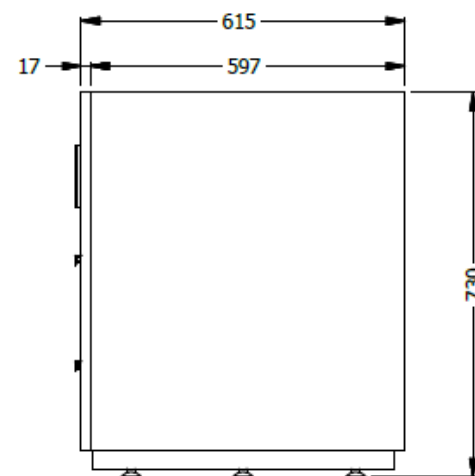

E8-81018

Mueble tipo credenza 0,73x1,20x0,50 en LDAP DE PUERTAS para contener dos neveras (ver imágenes anexas con medidas) con compartimento pequeño tipo cava o similar para guardar vinos, se debe tener en cuenta en el mueble la tapa abatible de una de las nevera