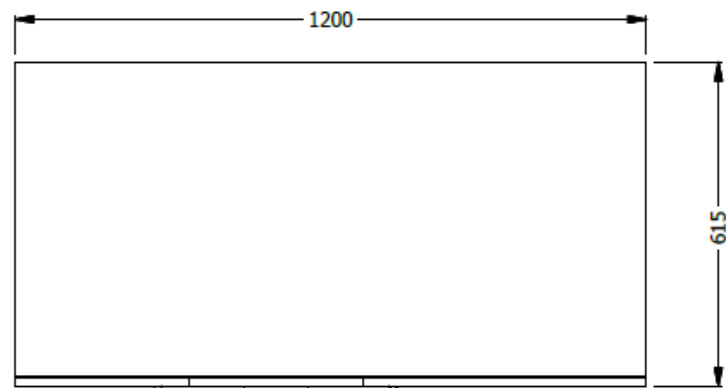

E8-81018

Mueble tipo credenza 0,73x1,20x0,50 en LDAP DE PUERTAS para contener dos neveras (ver imágenes anexas con medidas) con compartimento pequeño tipo cava o similar para guardar vinos, se debe tener en cuenta en el mueble la tapa abatible de una de las nevera