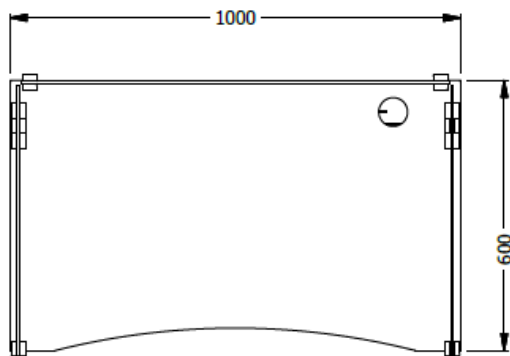

E8-73408

vista superior

vista frontal

R300

BAJANTE CABLEADO

PUESTO CALL CENTER SENCILLO (1 PUESTO) ESP. 1,00- COMPUESTO DE SUPERFICIE PASACABLES LDAP - COSTADO EN C.R - NO INCLUYE CAJON AEREO CUERPO C.R FRENTE ACRILICO - PANTALLA LATERAL VD LAM.3+3 . PANTALLA FRONTAL EN VD AZUL - CANALETA DE CABLEADO