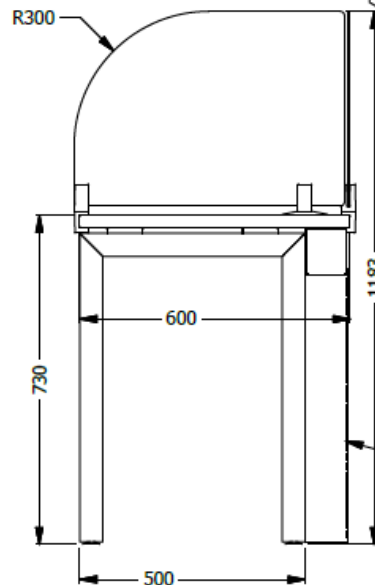

E8-73408

vista superior

vista frontal

R300

BAJANTE CABLEADO

PUESTO CALL CENTER SENCILLO (1 PUESTO) ESP. 1,00- COMPUESTO DE SUPERFICIE PASACABLES LDAP - COSTADO EN C.R - NO INCLUYE CAJON AEREO CUERPO C.R FRENTE ACRILICO - PANTALLA LATERAL VD LAM.3+3 . PANTALLA FRONTAL EN VD AZUL - CANALETA DE CABLEADO