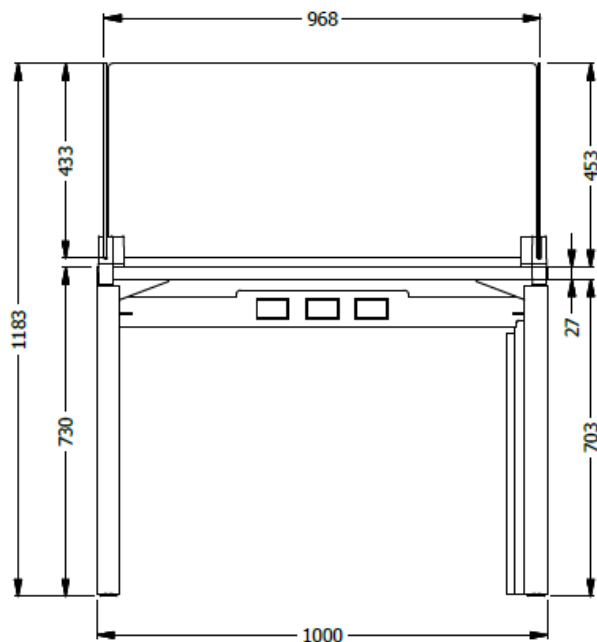

E8-73408

vista superior

vista frontal

R300

BAJANTE CABLEADO

PUESTO CALL CENTER SENCILLO (1 PUESTO) ESP. 1,00- COMPUESTO DE SUPERFICIE PASACABLES LDAP - COSTADO EN C.R - NO INCLUYE CAJON AEREO CUERPO C.R FRENTE ACRILICO - PANTALLA LATERAL VD LAM.3+3 . PANTALLA FRONTAL EN VD AZUL - CANALETA DE CABLEADO