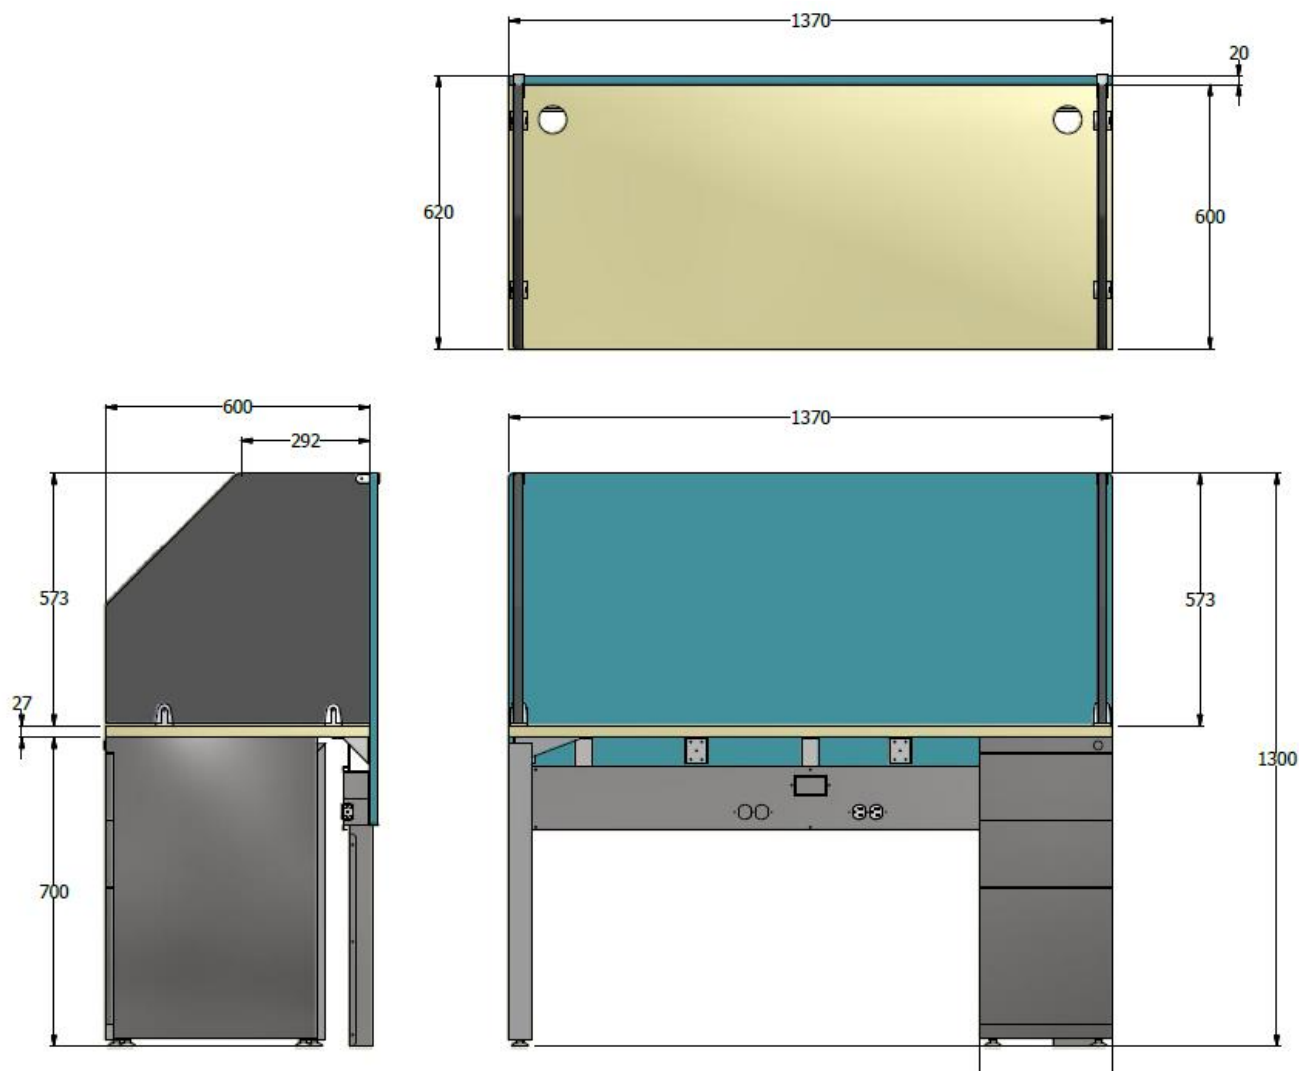

E8-88501

CALL CENTER (E8-84181) SUPERF. LDAP - CAJONERA 2X1 F30LDAP - PANTALLA TELA - 1,37x0,60 DE ALTO PANTALLA DE REMATE E INTERMEDIAS DE 0,60x0,60 CAIDA PERPENDICULAR ACUSTICAS COSTADOS EQUILA MEDIDA 54 APROX TENIENDO EN CUENTA QUE EL CABLEADO ES ESTRUCTURADO M