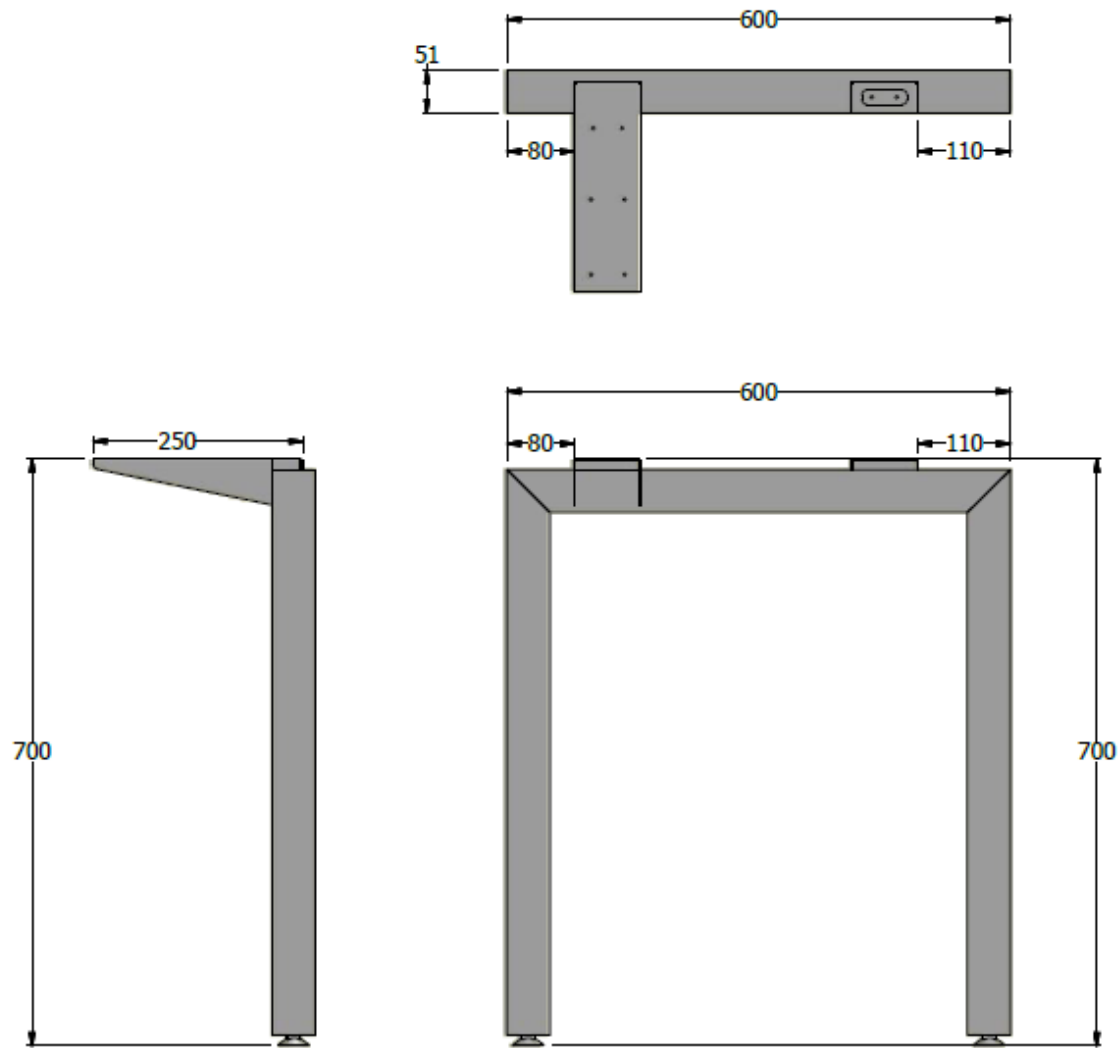

E8-20511

COSTADO EQUILA 0,71x0,60 PARA CAJONERA COLGANTE