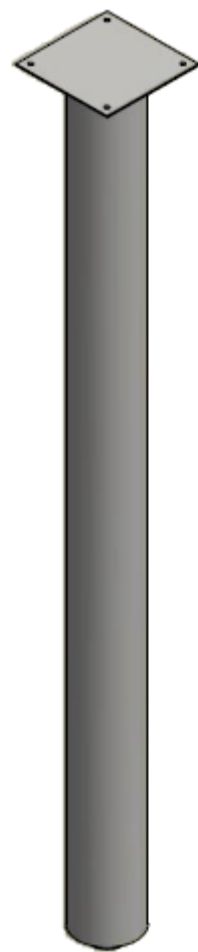

E8-80598

PEDESTAL 3", 1,00 ALTO