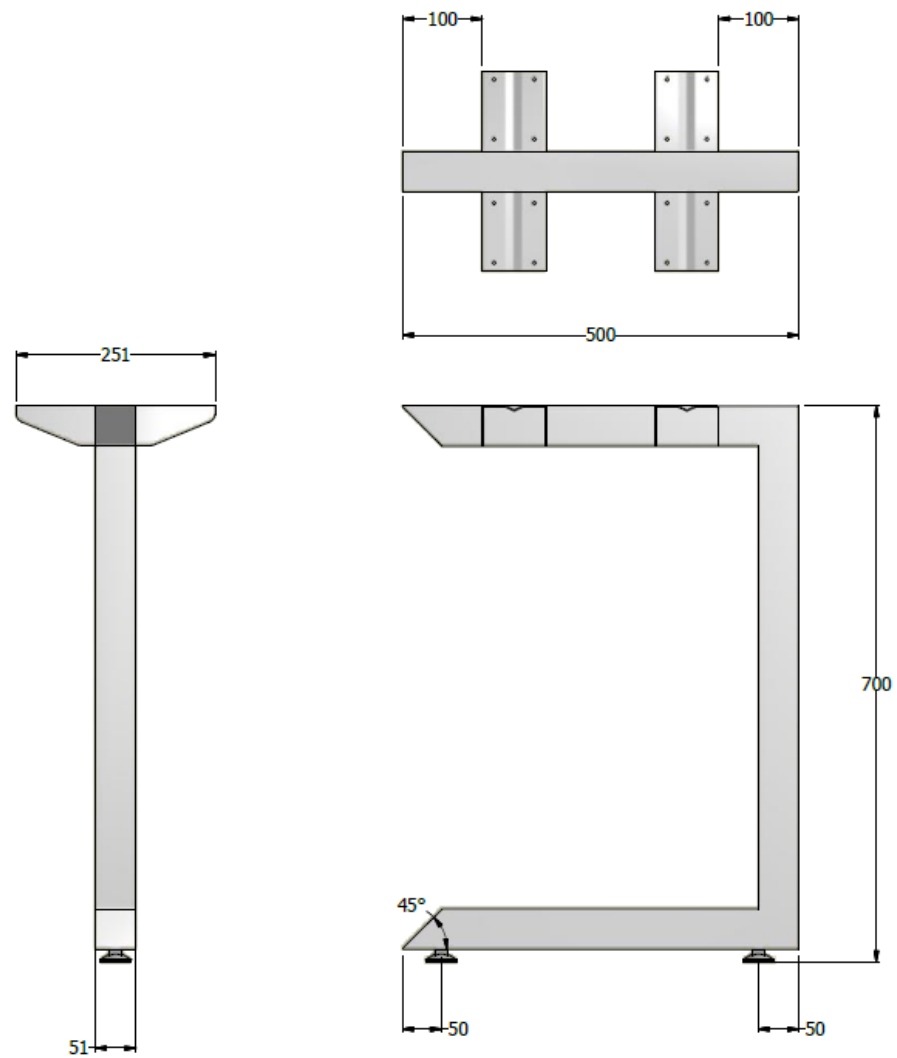

E8-40321

COSTADO EN C ESP. 0,70x0,50 EN 2" DOBLE CUANDO EXISTA CANALETA