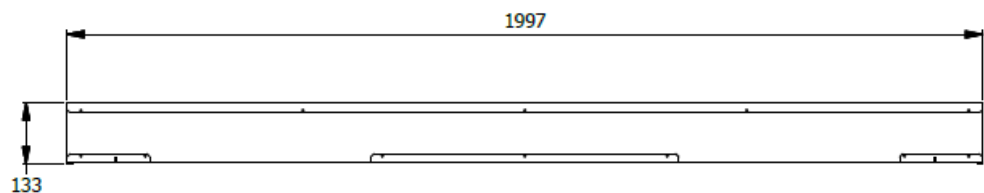

E8-72923

BANDEJA DE CABLEADO SENCILLA EQ EXCLUSIVA SUPERFICIE 0,86 X 2,150 PINTURA ELECTROSTATICA