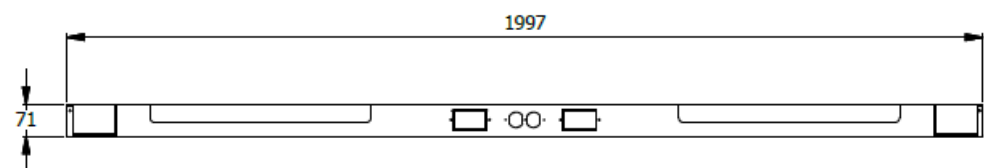

E8-72923

BANDEJA DE CABLEADO SENCILLA EQ EXCLUSIVA SUPERFICIE 0,86 X 2,150 PINTURA ELECTROSTATICA