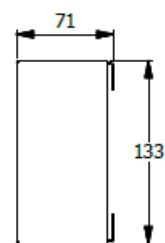

E8-72923

BANDEJA DE CABLEADO SENCILLA EQ EXCLUSIVA SUPERFICIE 0,86 X 2,150 PINTURA ELECTROSTATICA