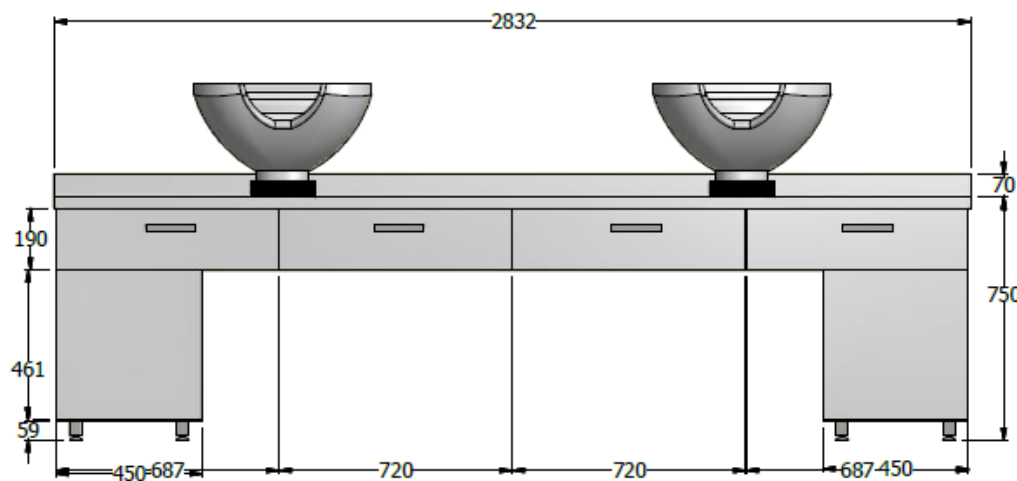

E8-73659

ALMACENAMIENTO LATERAL IZQUIERDO
RETROCEDIDO 10 CM

MUEBLE LATERAL DERECHO CON LATERAL DERECHO A PARED PARA
TAPAR TUBERIA

MUEBLE LABACABEZAS ESP. 0,73X2,84X0,65 MESON CORIAN MELAMINA - LAVACABEZAS - INCLUYE
MUEBLE LAVAMANOS