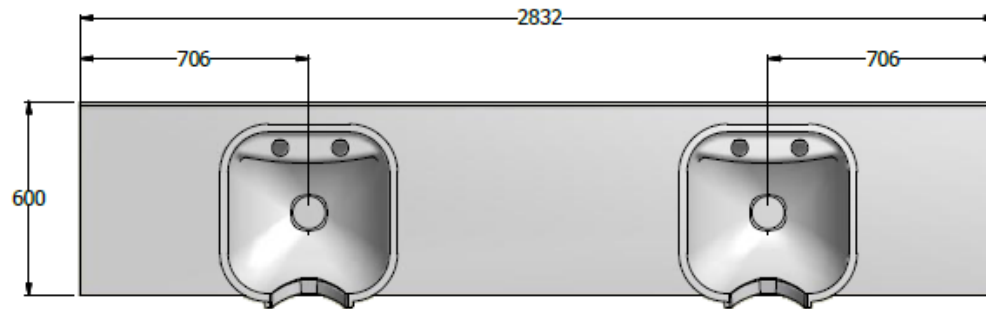

E8-73659

ALMACENAMIENTO LATERAL IZQUIERDO
RETROCEDIDO 10 CM

MUEBLE LATERAL DERECHO CON LATERAL DERECHO A PARED PARA
TAPAR TUBERIA

MUEBLE LABACABEZAS ESP. 0,73X2,84X0,65 MESON CORIAN MELAMINA - LAVACABEZAS - INCLUYE
MUEBLE LAVAMANOS