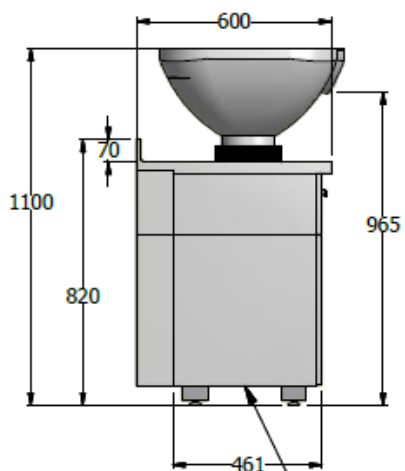

E8-73659

ALMACENAMIENTO LATERAL IZQUIERDO
RETROCEDIDO 10 CM

MUEBLE LATERAL DERECHO CON LATERAL DERECHO A PARED PARA
TAPAR TUBERIA

MUEBLE LABACABEZAS ESP. 0,73X2,84X0,65 MESON CORIAN MELAMINA - LAVACABEZAS - INCLUYE
MUEBLE LAVAMANOS