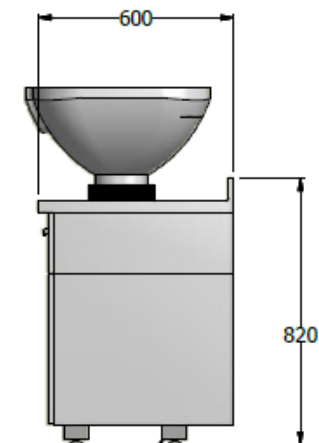

E8-73659

ALMACENAMIENTO LATERAL IZQUIERDO
RETROCEDIDO 10 CM

MUEBLE LATERAL DERECHO CON LATERAL DERECHO A PARED PARA
TAPAR TUBERIA

MUEBLE LABACABEZAS ESP. 0,73X2,84X0,65 MESON CORIAN MELAMINA - LAVACABEZAS - INCLUYE
MUEBLE LAVAMANOS