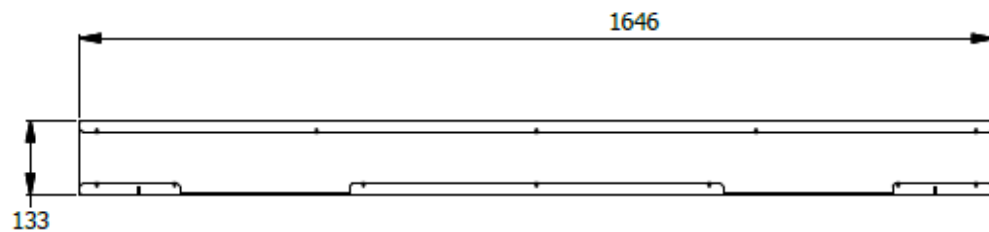

E8-72927

BANDEJA DE CABLEADO SENCILLA EQ EXCLUSIVA SUPERFICIE 0,86 X 1,80 PINTURA ELECTROSTÁTICA