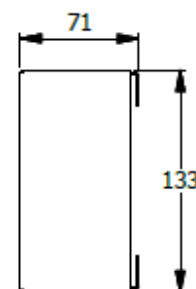

E8-72927

BANDEJA DE CABLEADO SENCILLA EQ EXCLUSIVA SUPERFICIE 0,86 X 1,80 PINTURA ELECTROSTÁTICA