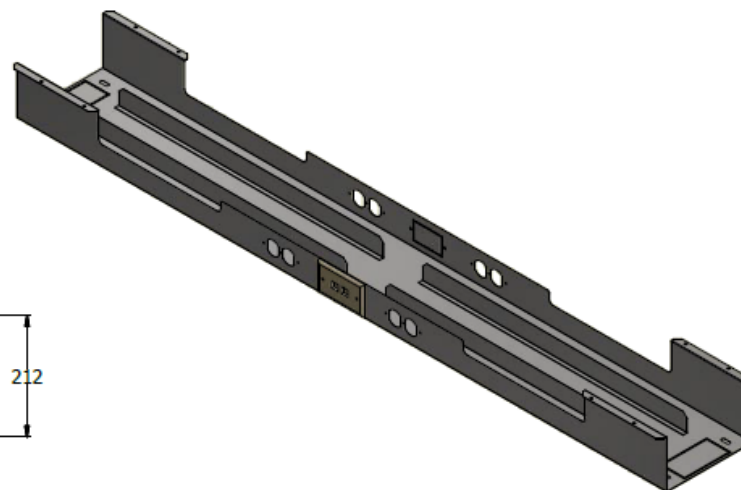

E8-73356

DUCTO BANDEJA DOBLE CENTRAL ESP. 1,60 AJUSTADO A SUPERFICIE 0,80 - 1 JUEGO DE TOMAS POR CADA LADO