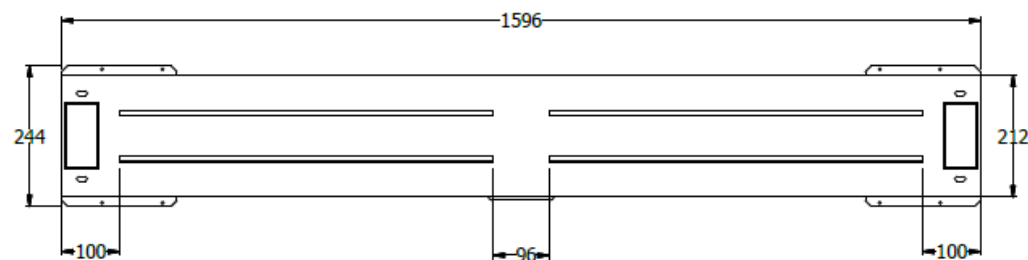

E8-73356

DUCTO BANDEJA DOBLE CENTRAL ESP. 1,60 AJUSTADO A SUPERFICIE 0,80 - 1 JUEGO DE TOMAS POR CADA LADO