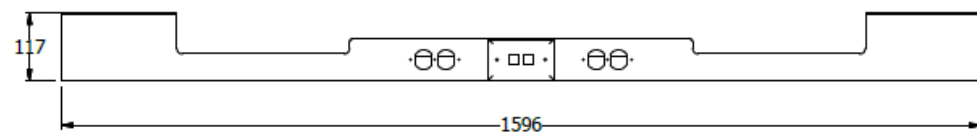

E8-73356

DUCTO BANDEJA DOBLE CENTRAL ESP. 1,60 AJUSTADO A SUPERFICIE 0,80 - 1 JUEGO DE TOMAS POR CADA LADO