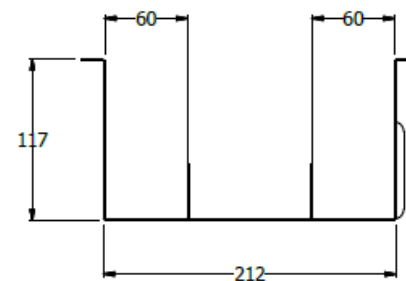

E8-73356

DUCTO BANDEJA DOBLE CENTRAL ESP. 1,60 AJUSTADO A SUPERFICIE 0,80 - 1 JUEGO DE TOMAS POR CADA LADO