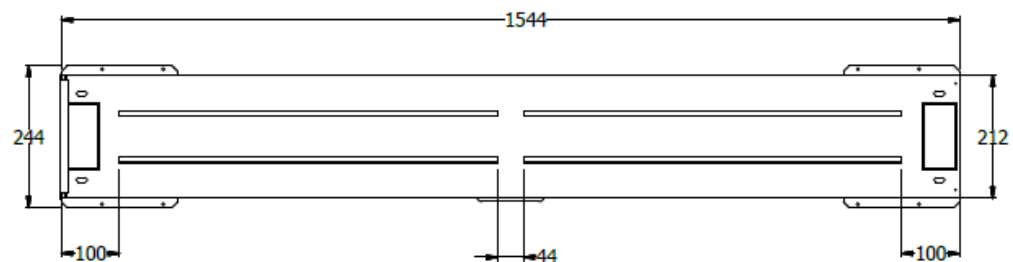

E8-73357

DUCTO BANDEJA DOBLE TERMINAL ESP. 1,60 AJUSTADO A SUPERFICIE 0,80 - 1 JUEGO DE TOMAS POR CADA LADO