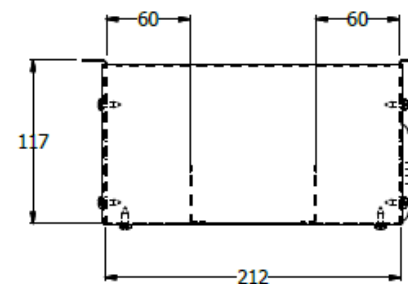

E8-73357

DUCTO BANDEJA DOBLE TERMINAL ESP. 1,60 AJUSTADO A SUPERFICIE 0,80 - 1 JUEGO DE TOMAS POR CADA LADO