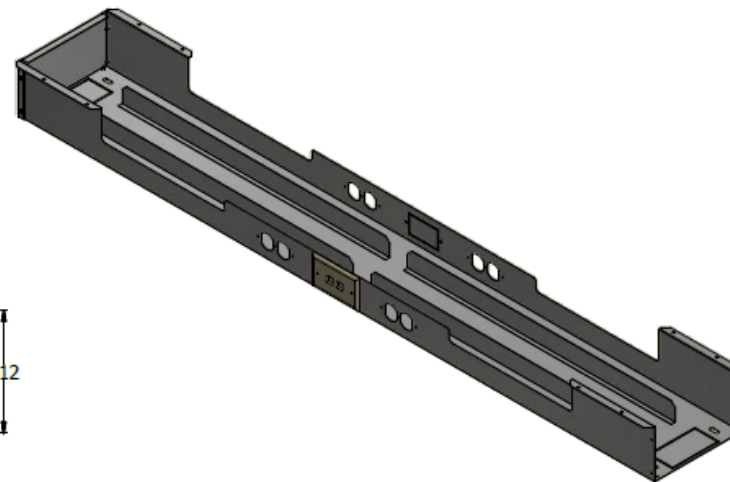

E8-73357

DUCTO BANDEJA DOBLE TERMINAL ESP. 1,60 AJUSTADO A SUPERFICIE 0,80 - 1 JUEGO DE TOMAS POR CADA LADO