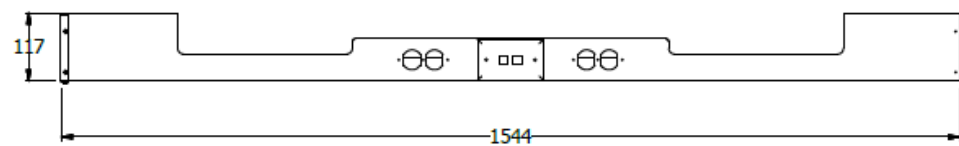

E8-73357

DUCTO BANDEJA DOBLE TERMINAL ESP. 1,60 AJUSTADO A SUPERFICIE 0,80 - 1 JUEGO DE TOMAS POR CADA LADO