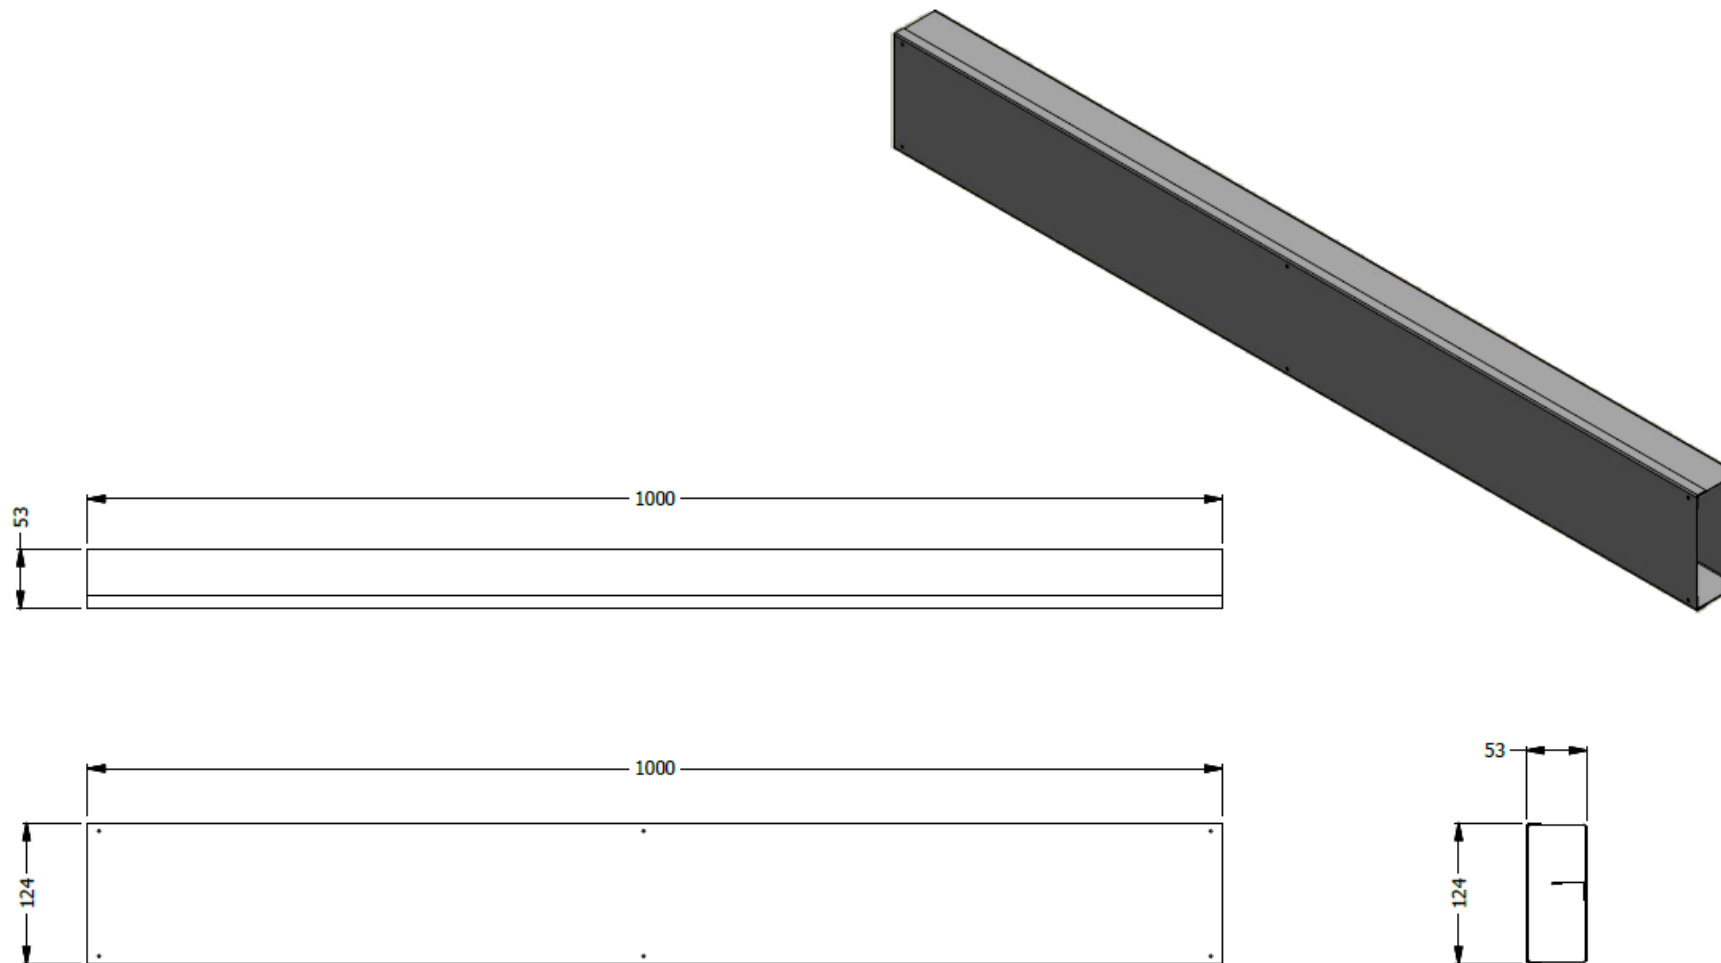

E8-73512

METRO LINEAL CANALETA DE CABLEADO ESP. 0,12X1,00X0,05 - LAM. C.R CAL. 20 - PINTURA ELECTROESTATICA - TAPA ASEGURADA CON TORNILLO