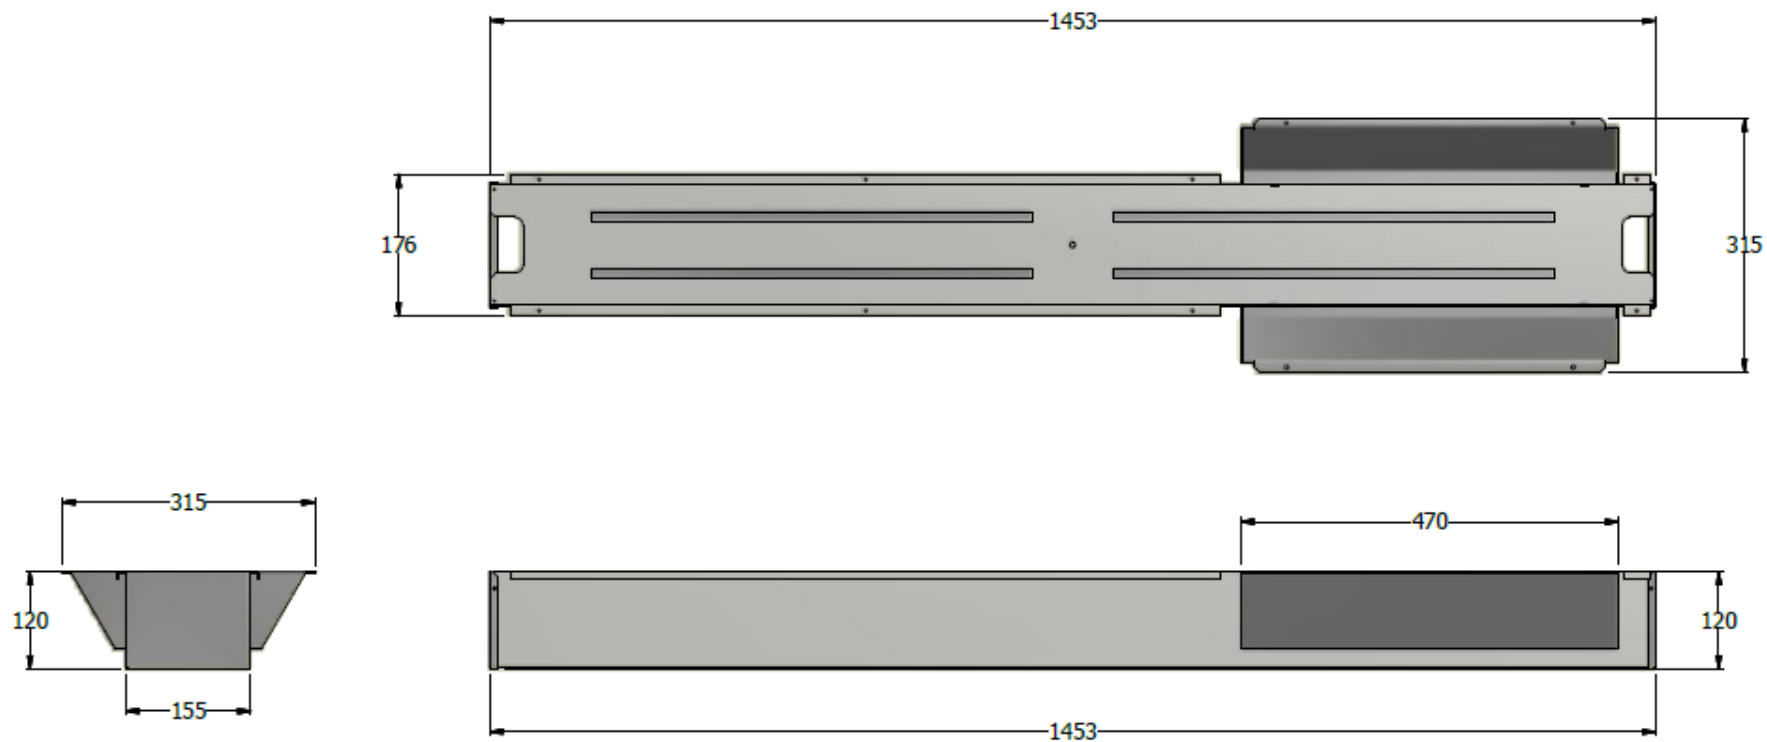

E8-88571

CANALETA DE CABLEADO ESP.METALICA PARA GROMET QUICK, LARGO 1,38 cm SIN TROQUELES PERO CON LAS 2 TAPAS TERMINALES