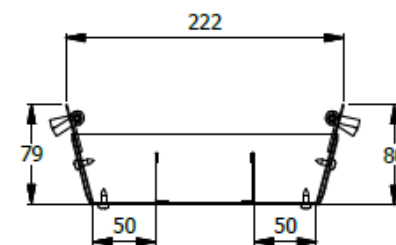

E8-80908

DUCTO TERMINAL QUICK DOBLE PARA SUPERFICIESP. 1,25