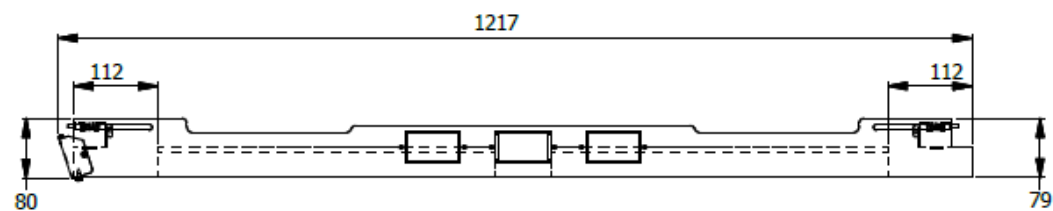

E8-80908

DUCTO TERMINAL QUICK DOBLE PARA SUPERFICIESP. 1,25