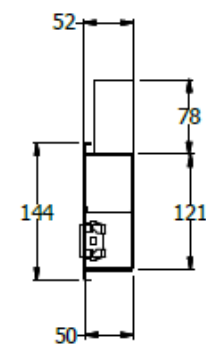

E8-73572

CANALETA METALICA ESP. 1,50X0,05X0,12 - CAJA PASO A COSTADOS DE 2"