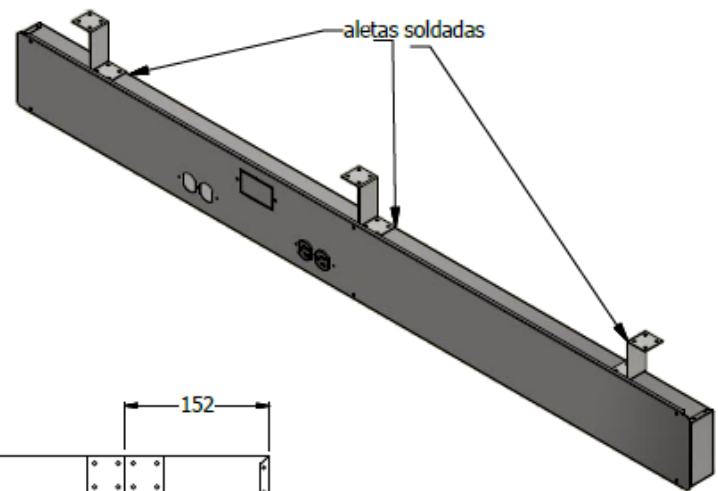

E8-73572

CANALETA METALICA ESP. 1,50X0,05X0,12 - CAJA PASO A COSTADOS DE 2"