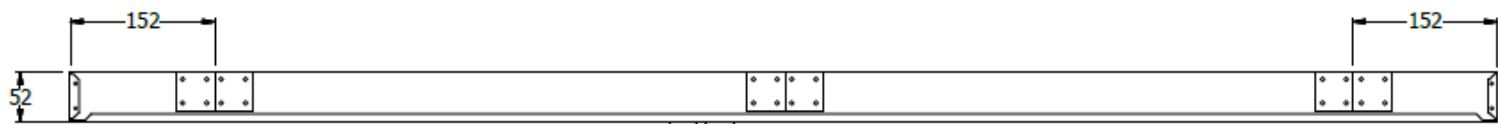

E8-73572

CANALETA METALICA ESP. 1,50X0,05X0,12 - CAJA PASO A COSTADOS DE 2"