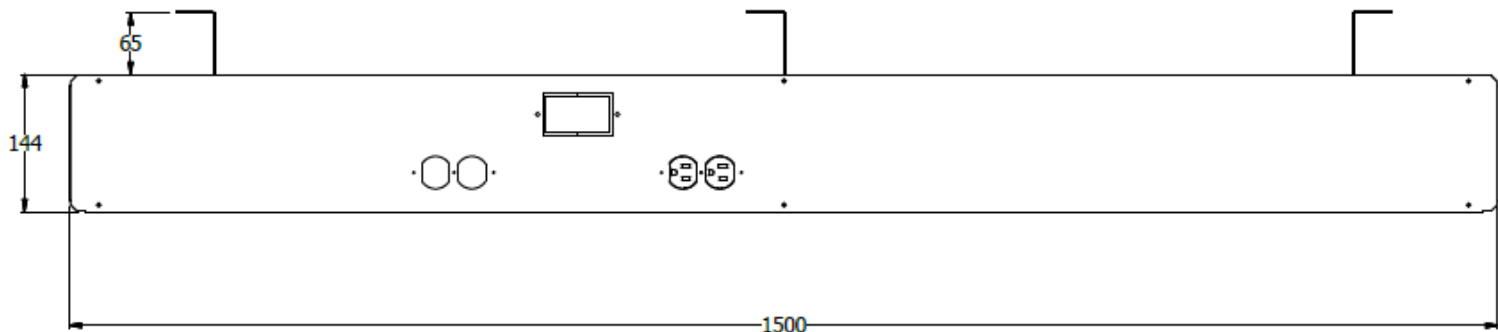

E8-73572

CANALETA METALICA ESP. 1,50X0,05X0,12 - CAJA PASO A COSTADOS DE 2"