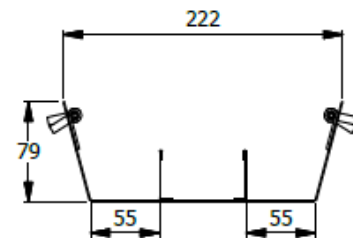

E8-80906

DUCTO CENTRAL QUICK DOBLE PARA SUPERFICIE ESP. 1,25