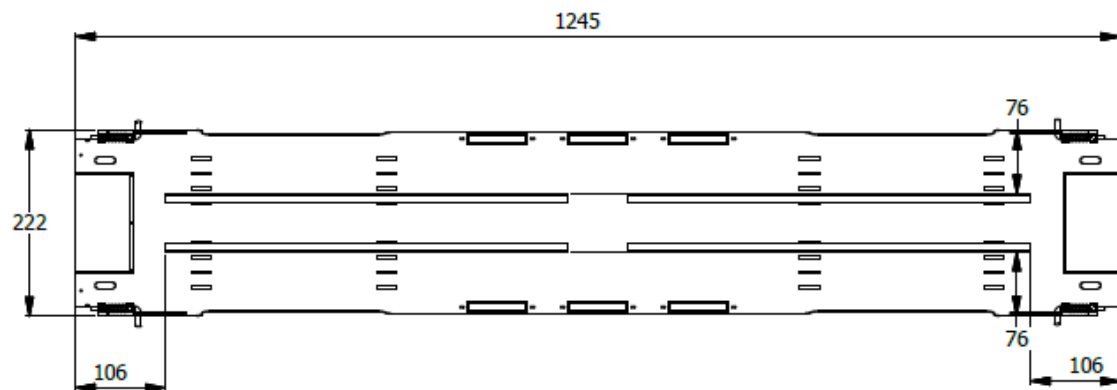

E8-80906

DUCTO CENTRAL QUICK DOBLE PARA SUPERFICIE ESP. 1,25