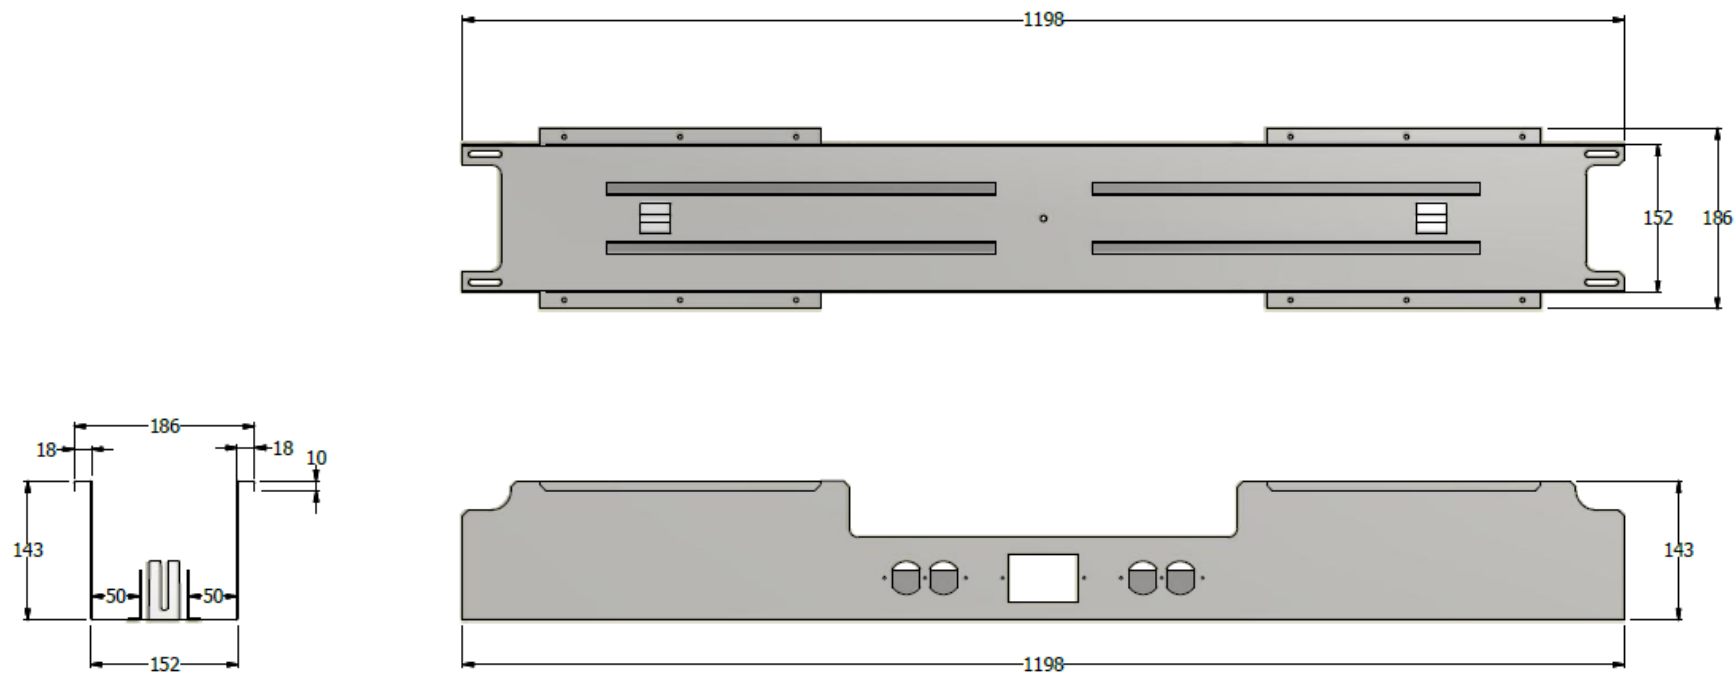

E8-88449

BANDEJA DE CABLEADO EQ. X 1.200 m. DOBLE CON SOPORTE PARA PANTALLA 3+3