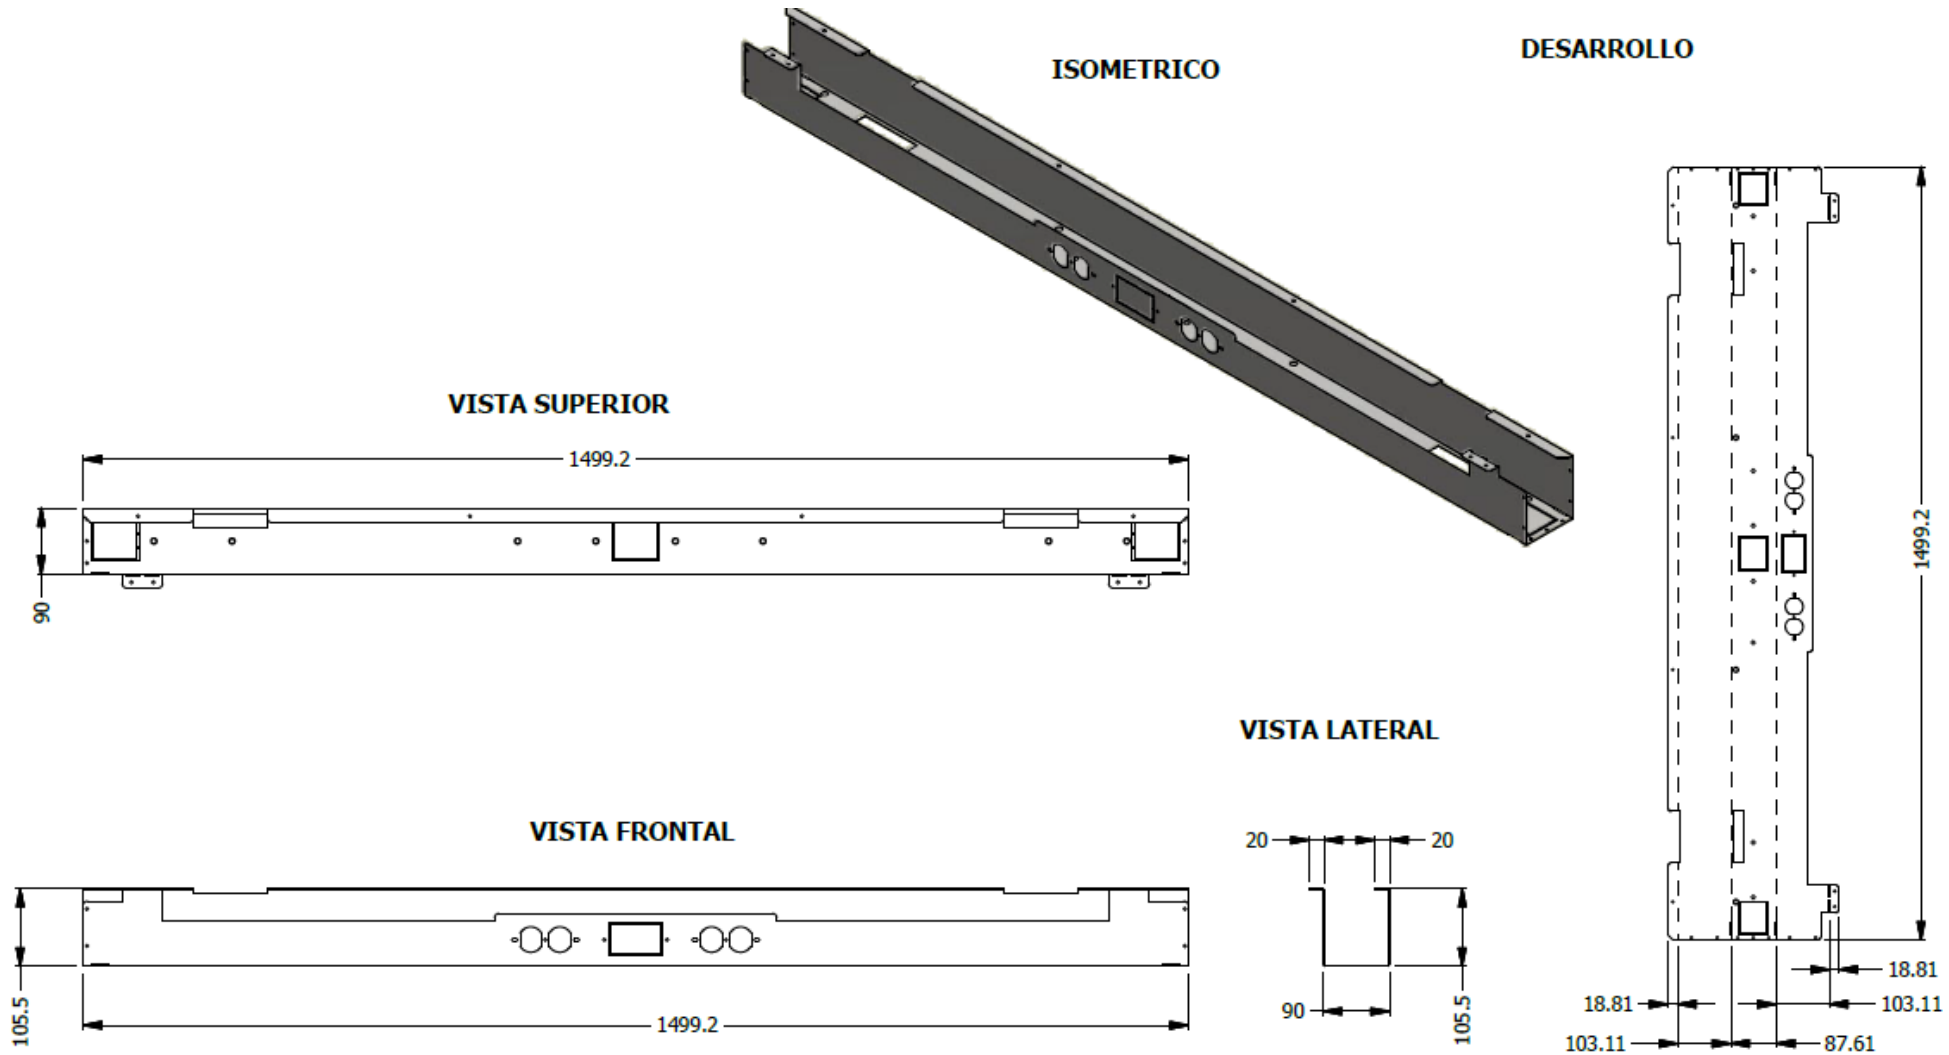

E8-73320

DUCTO MODULAR SENCILLO ESP. PARA PUESTO DE 1,50 CENTRAL