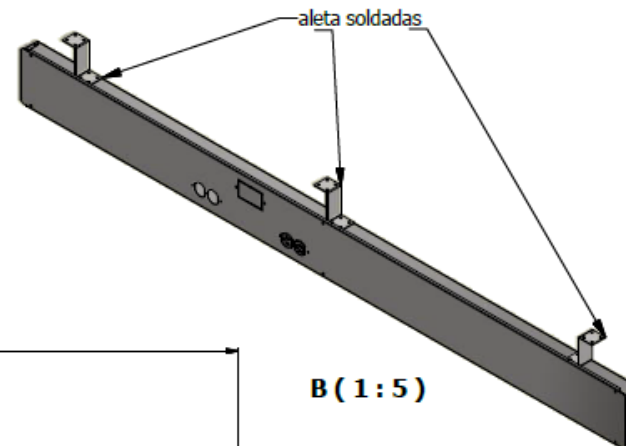

E8-73573

B (1:5)

B

CANALETA METALICA ESP. 1,80X0,05X0,12 - CAJA PASO A COSTADOS DE 2"