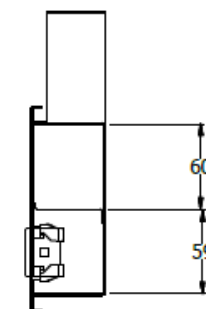

E8-73573

B (1:5)

B

CANALETA METALICA ESP. 1,80X0,05X0,12 - CAJA PASO A COSTADOS DE 2"