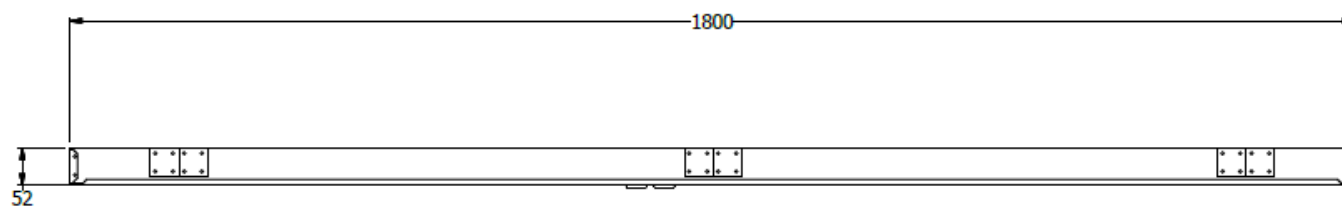

E8-73573

B (1:5)

B

CANALETA METALICA ESP. 1,80X0,05X0,12 - CAJA PASO A COSTADOS DE 2"