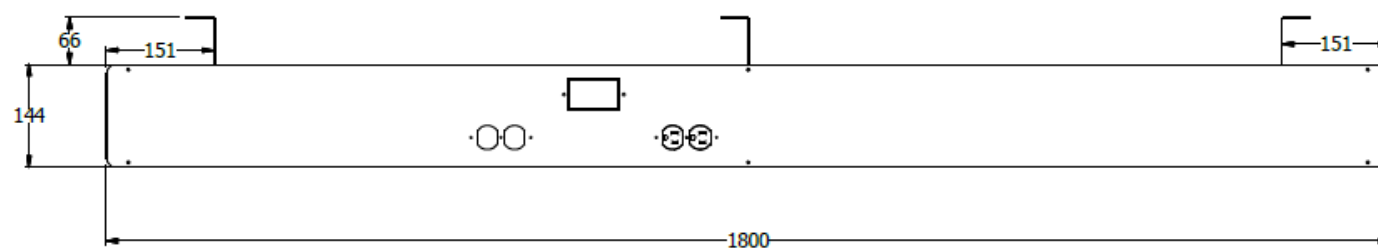

E8-73573

B (1:5)

B

CANALETA METALICA ESP. 1,80X0,05X0,12 - CAJA PASO A COSTADOS DE 2"