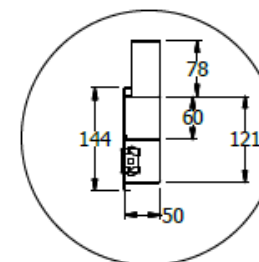

E8-73573

B (1:5)

B

CANALETA METALICA ESP. 1,80X0,05X0,12 - CAJA PASO A COSTADOS DE 2"