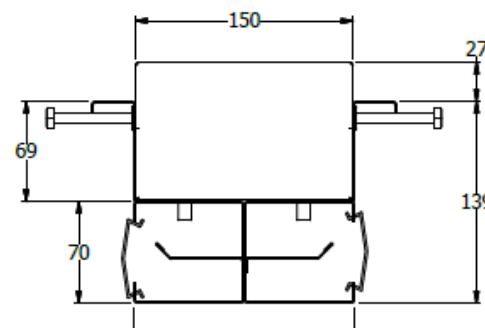

E8-81321

DUCTO DOBLE ESP. 2,00 ESCOBILLA 4 JUEGO DE TOMAS PARA 4 COMPUTADORES