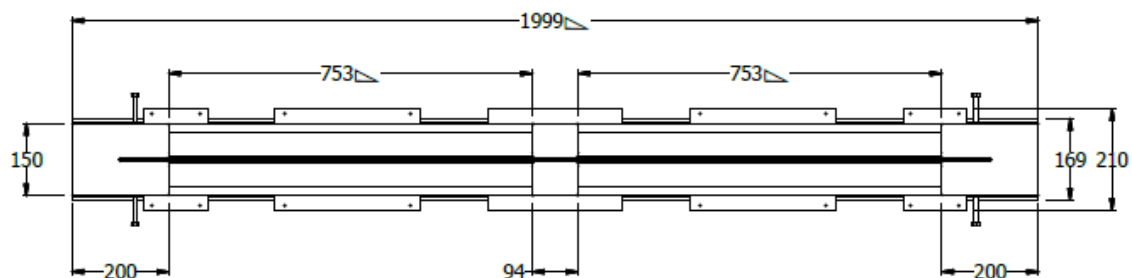

E8-81321

DUCTO DOBLE ESP. 2,00 ESCOBILLA 4 JUEGO DE TOMAS PARA 4 COMPUTADORES