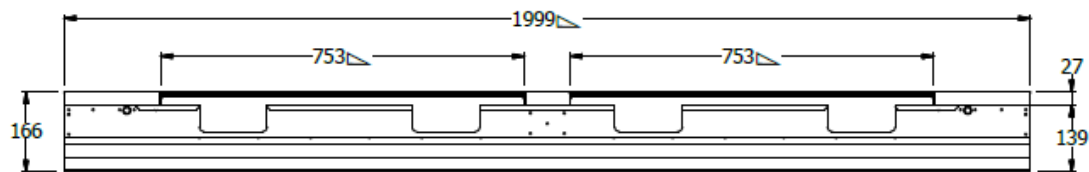

E8-81321

DUCTO DOBLE ESP. 2,00 ESCOBILLA 4 JUEGO DE TOMAS PARA 4 COMPUTADORES