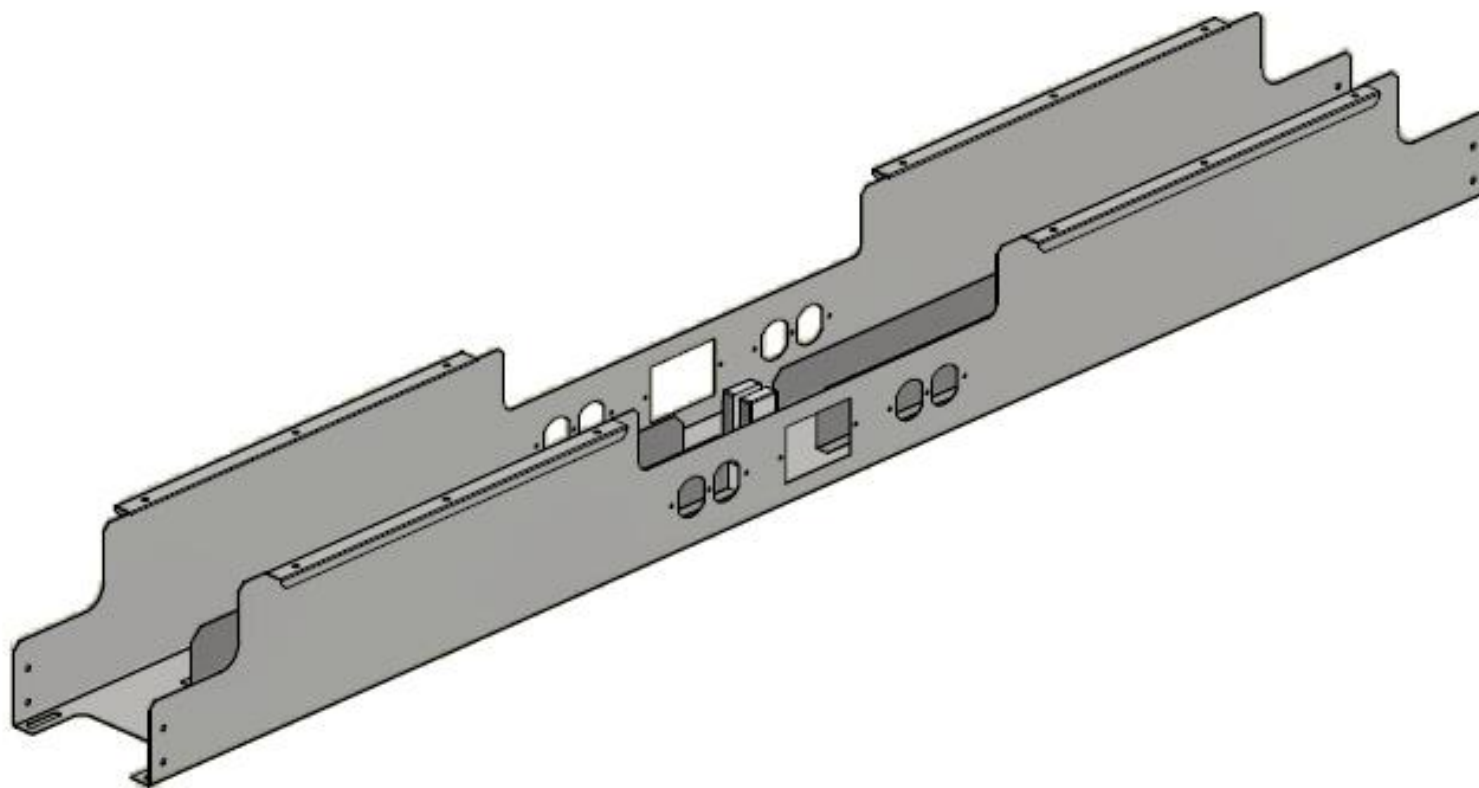

E8-87928

BANDEJA DOBLE PARA SUPERFICIE ESP. 1,50 CON SOPORTES PARA PANTALLA.