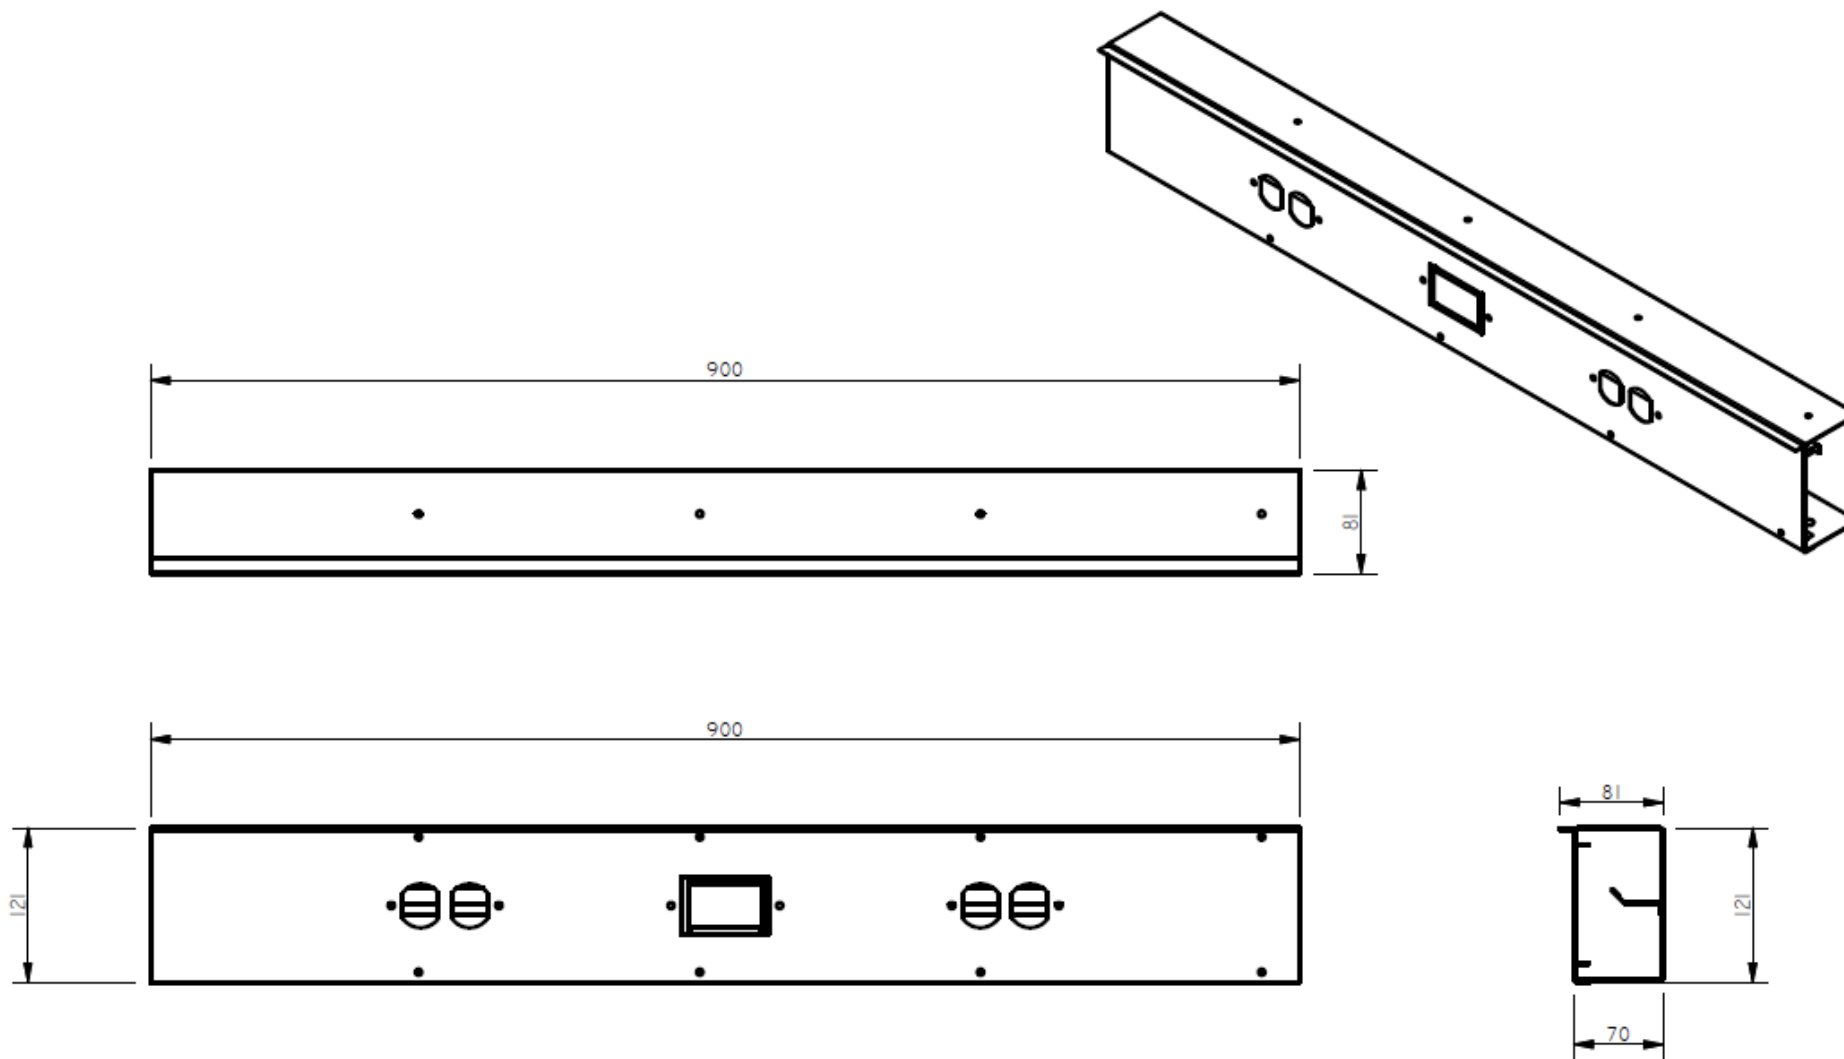

E8-71931

CANALETA CONDUCTORA SENCILLA A SUPERFICIE DE 12 X 7 CM LONGITUD 0,90PINTURA ELECTROSTATICA