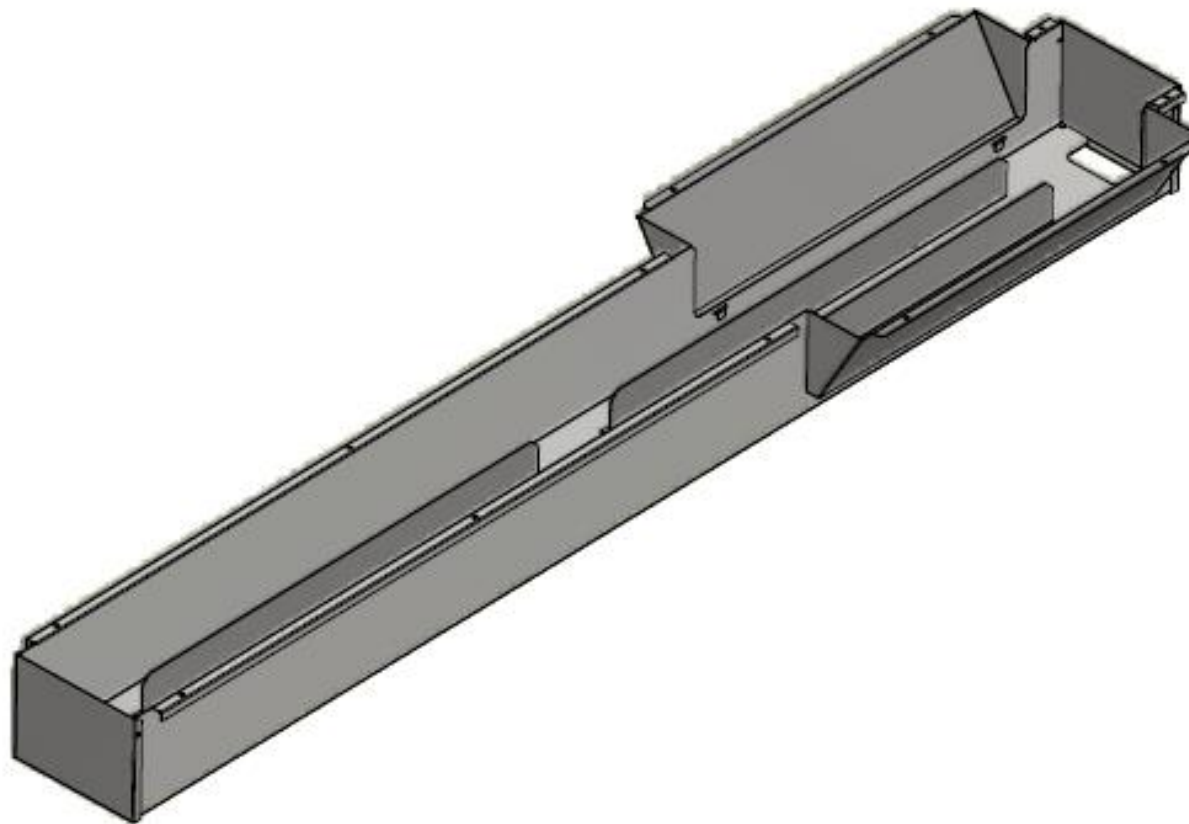

E8-88571

CANALETA DE CABLEADO ESP.METALICA PARA GROMET QUICK, LARGO 1,38 cm SIN TROQUELES PERO CON LAS 2 TAPAS TERMINALES