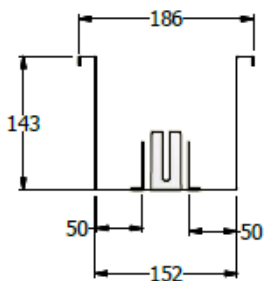

E8-87928

BANDEJA DOBLE PARA SUPERFICIE ESP. 1,50 CON SOPORTES PARA PANTALLA.