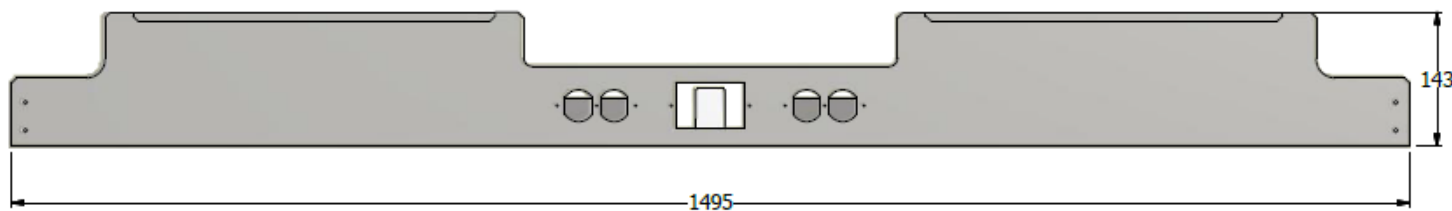

E8-87928

BANDEJA DOBLE PARA SUPERFICIE ESP. 1,50 CON SOPORTES PARA PANTALLA.