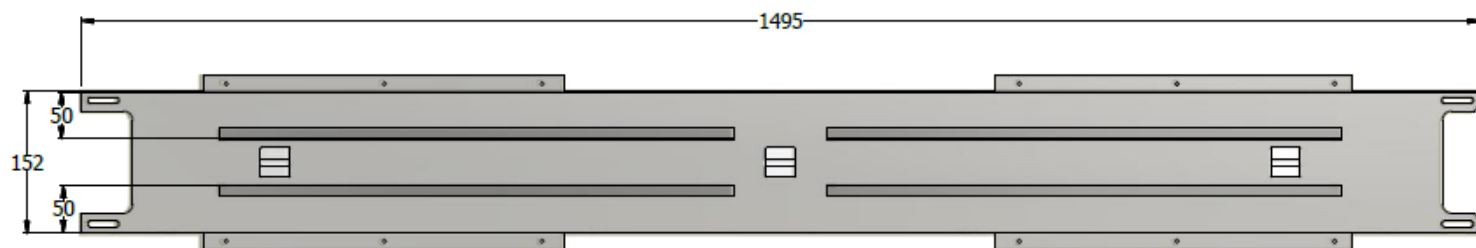

E8-87928

BANDEJA DOBLE PARA SUPERFICIE ESP. 1,50 CON SOPORTES PARA PANTALLA.