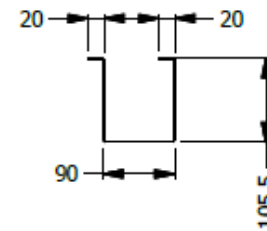

ISOMETRICO

DESARROLLO

VISTA SUPERIOR

VISTA FRONTAL

VISTA LATERAL

E8-73321

DUCTO MODULAR SENCILLO ESP. PARA PUESTO DE 1,50 TERMINAL