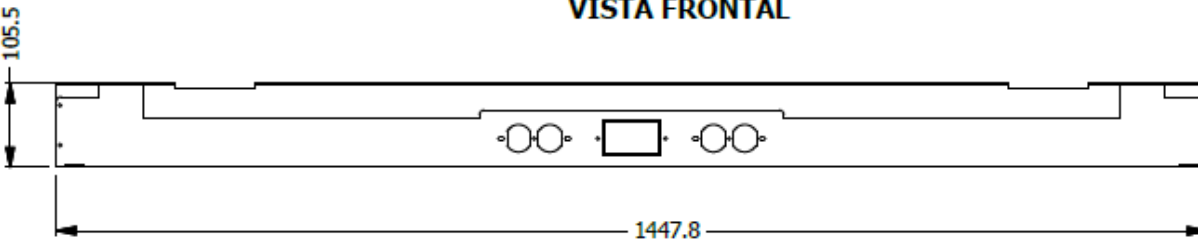

ISOMETRICO

DESARROLLO

VISTA SUPERIOR

VISTA FRONTAL

VISTA LATERAL

E8-73321

DUCTO MODULAR SENCILLO ESP. PARA PUESTO DE 1,50 TERMINAL