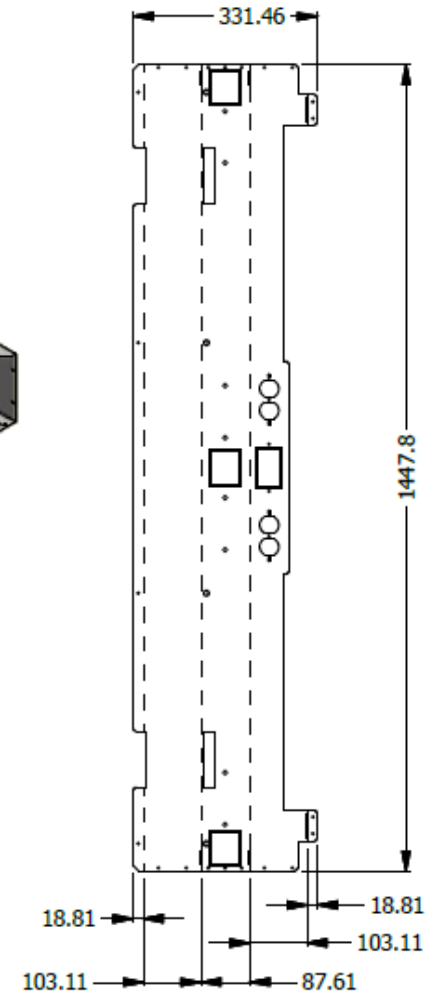

ISOMETRICO

DESARROLLO

VISTA SUPERIOR

VISTA FRONTAL

VISTA LATERAL

E8-73321

DUCTO MODULAR SENCILLO ESP. PARA PUESTO DE 1,50 TERMINAL