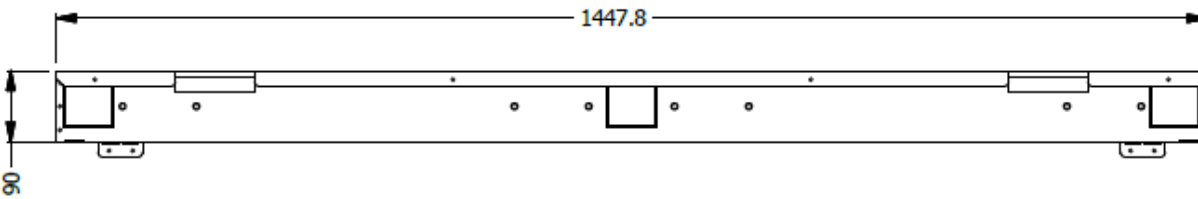

ISOMETRICO

DESARROLLO

VISTA SUPERIOR

VISTA FRONTAL

VISTA LATERAL

E8-73321

DUCTO MODULAR SENCILLO ESP. PARA PUESTO DE 1,50 TERMINAL