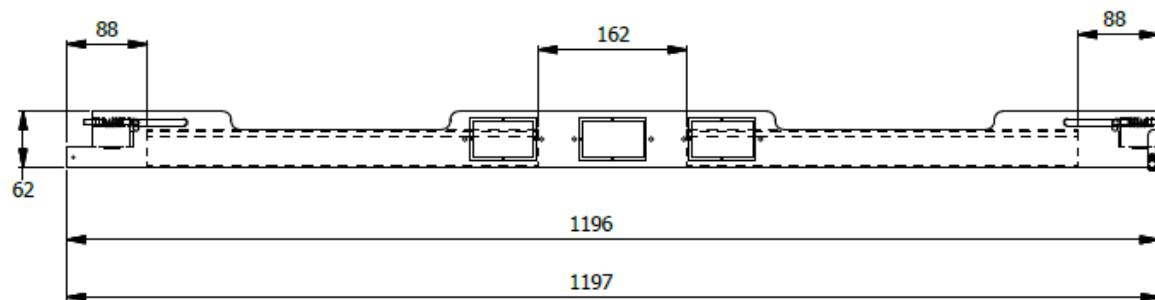

E8-80907

DUCTO TERMINAL QUICK SENCILLO PARA SUPERFICIE ESP. 1,25