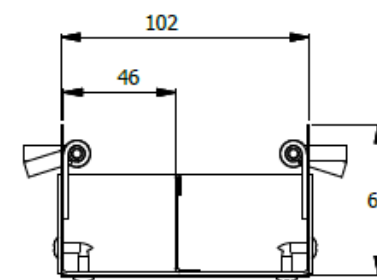

E8-80907

DUCTO TERMINAL QUICK SENCILLO PARA SUPERFICIE ESP. 1,25