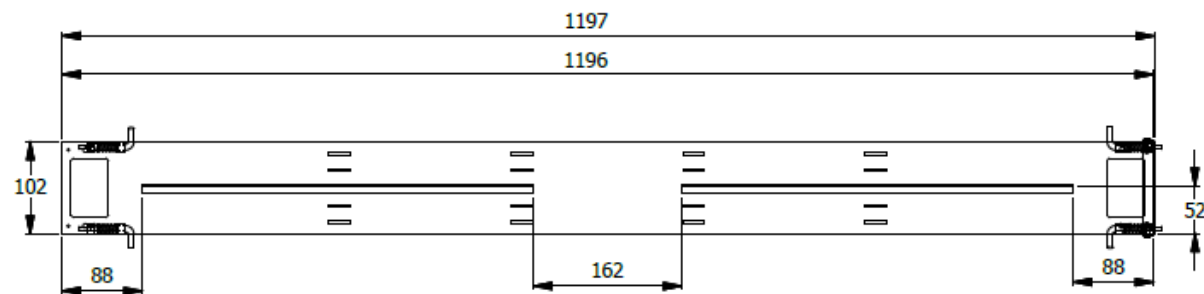

E8-80907

DUCTO TERMINAL QUICK SENCILLO PARA SUPERFICIE ESP. 1,25