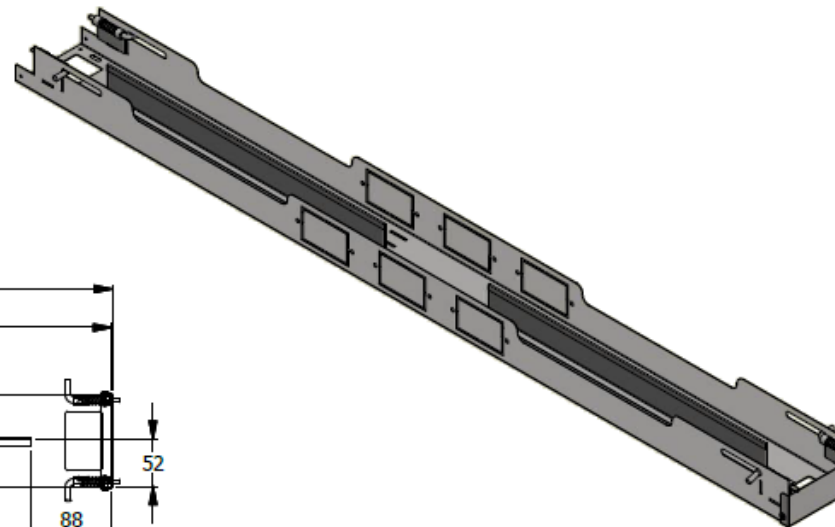

E8-80907

DUCTO TERMINAL QUICK SENCILLO PARA SUPERFICIE ESP. 1,25