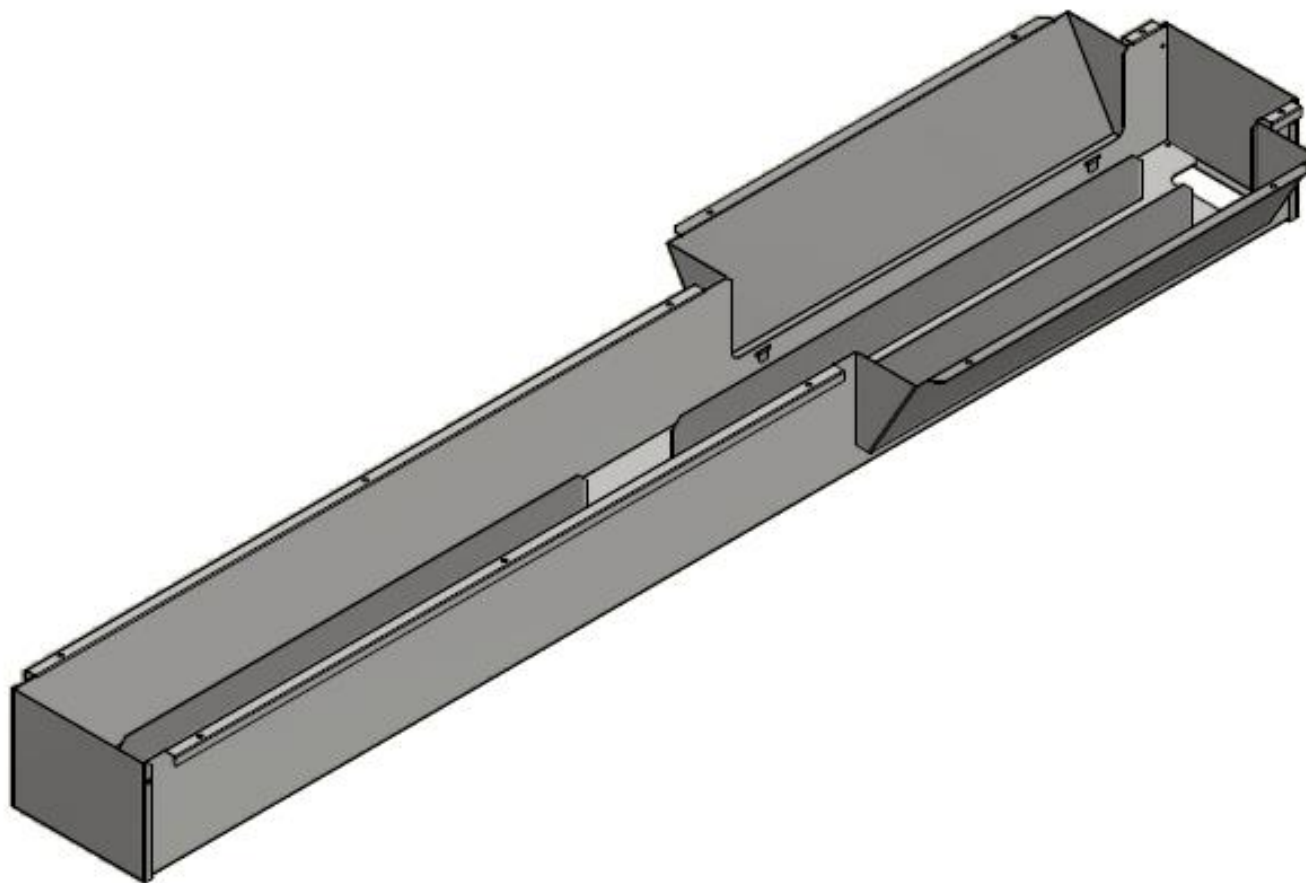

E8-88572

CANALETA DE CABLEADO ESP.METALICA PARA GROMET QUICK, LARGO 1,28 cm SIN TROQUELES PERO CON LAS 2 TAPAS TERMINALES  
CANALETA DE CABLEADO ESP.METALICA PARA GROMET QUICK, LARGO 1,28 cm SIN TROQUELES PERO CON LAS 2 TAPAS TERMINALES