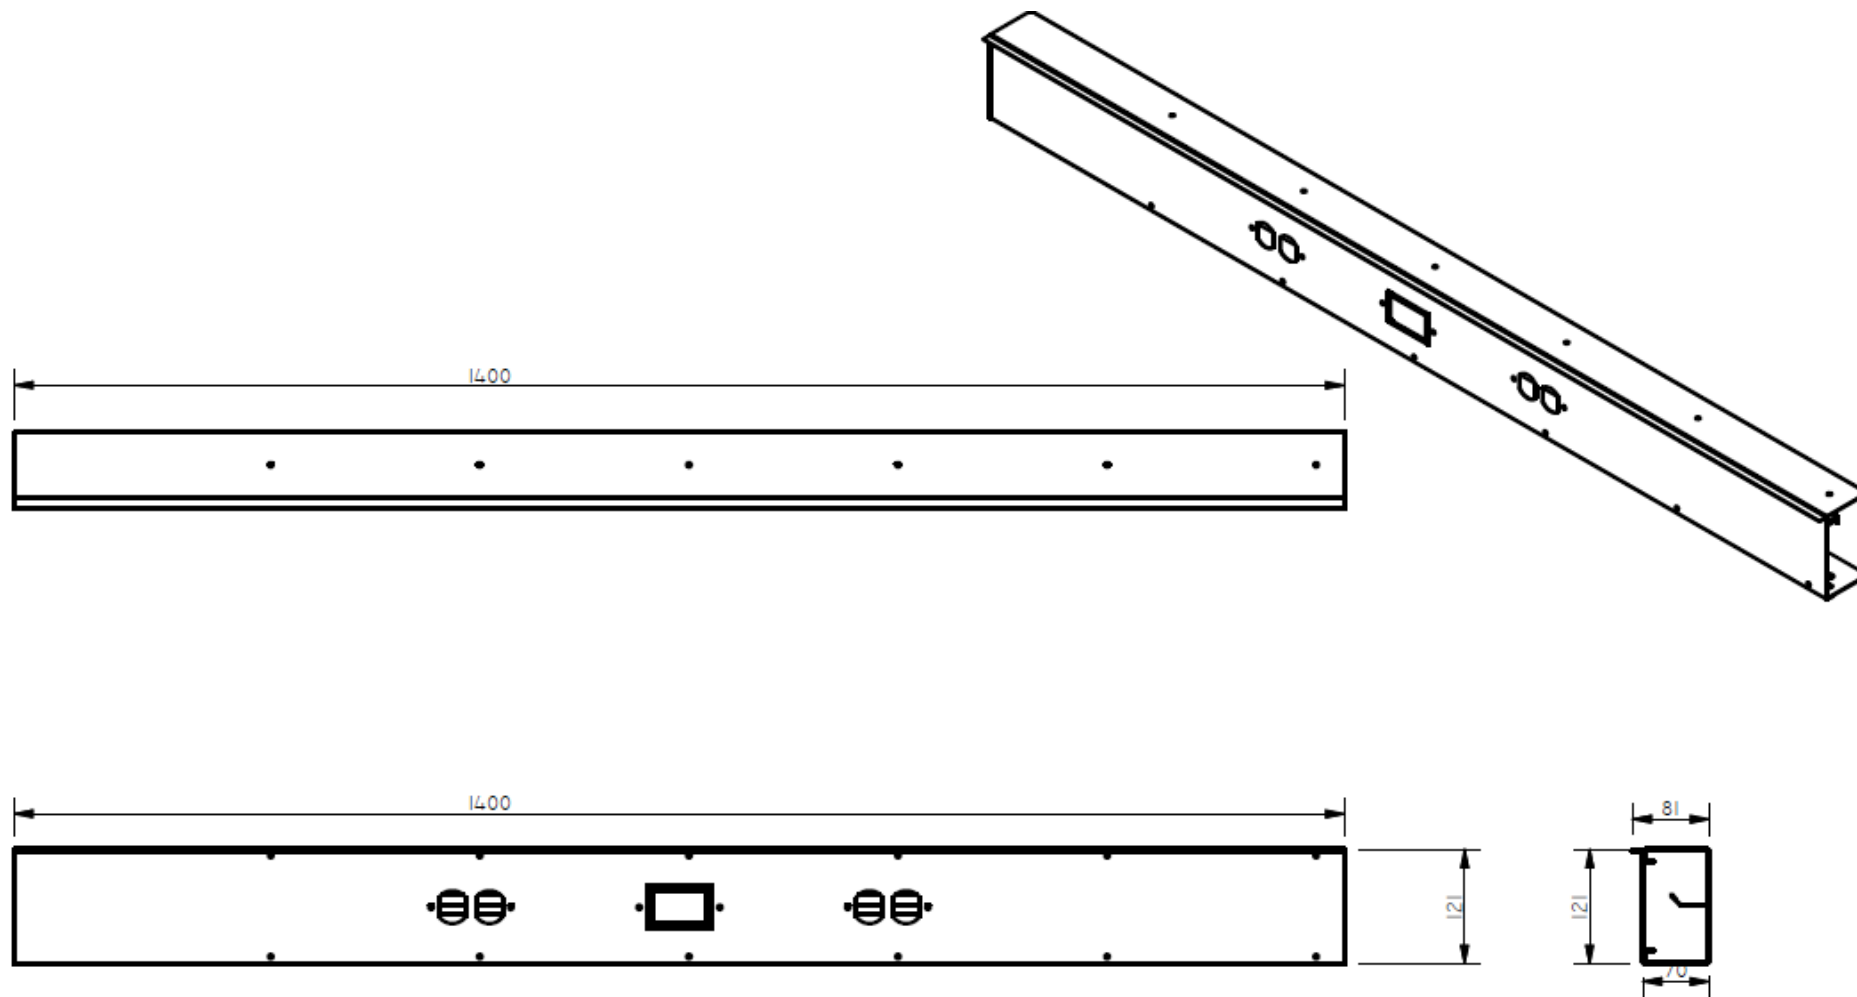

E8-71935

CANALETA CONDUCTORA SENCILLA A SUPERFICIE DE 12 X 7 CM LONGITUD 1,4 PINTURA ELECTROSTATICA