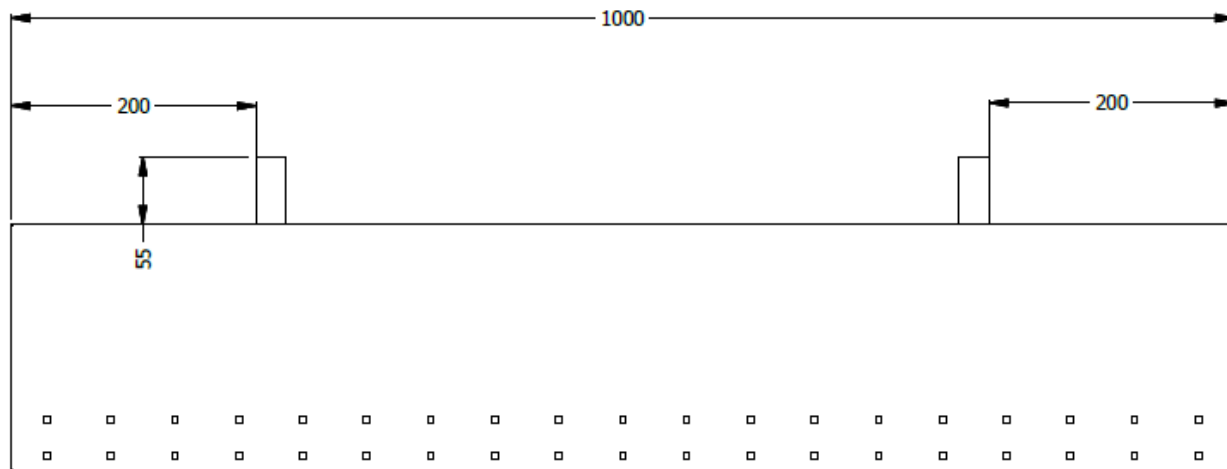

E8-81233

FALDA METALICA ESP. TROQUELADA PARA SUPERFICE DE 1,20 (1,00 REAL) COD.E8-73323-021