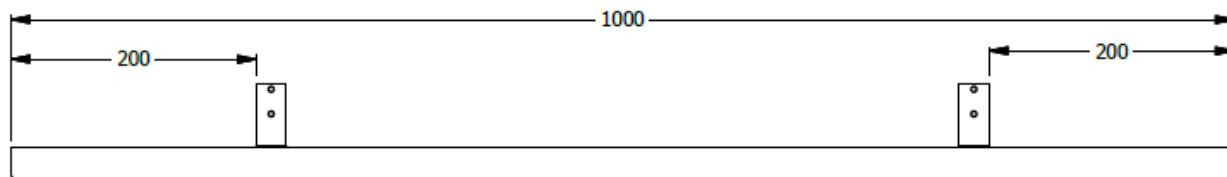

E8-81233

FALDA METALICA ESP. TROQUELADA PARA SUPERFICE DE 1,20 (1,00 REAL) COD.E8-73323-021