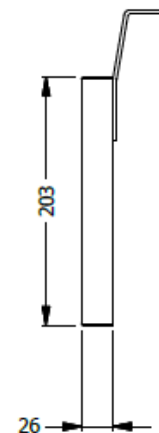

E8-81233

FALDA METALICA ESP. TROQUELADA PARA SUPERFICE DE 1,20 (1,00 REAL) COD.E8-73323-021