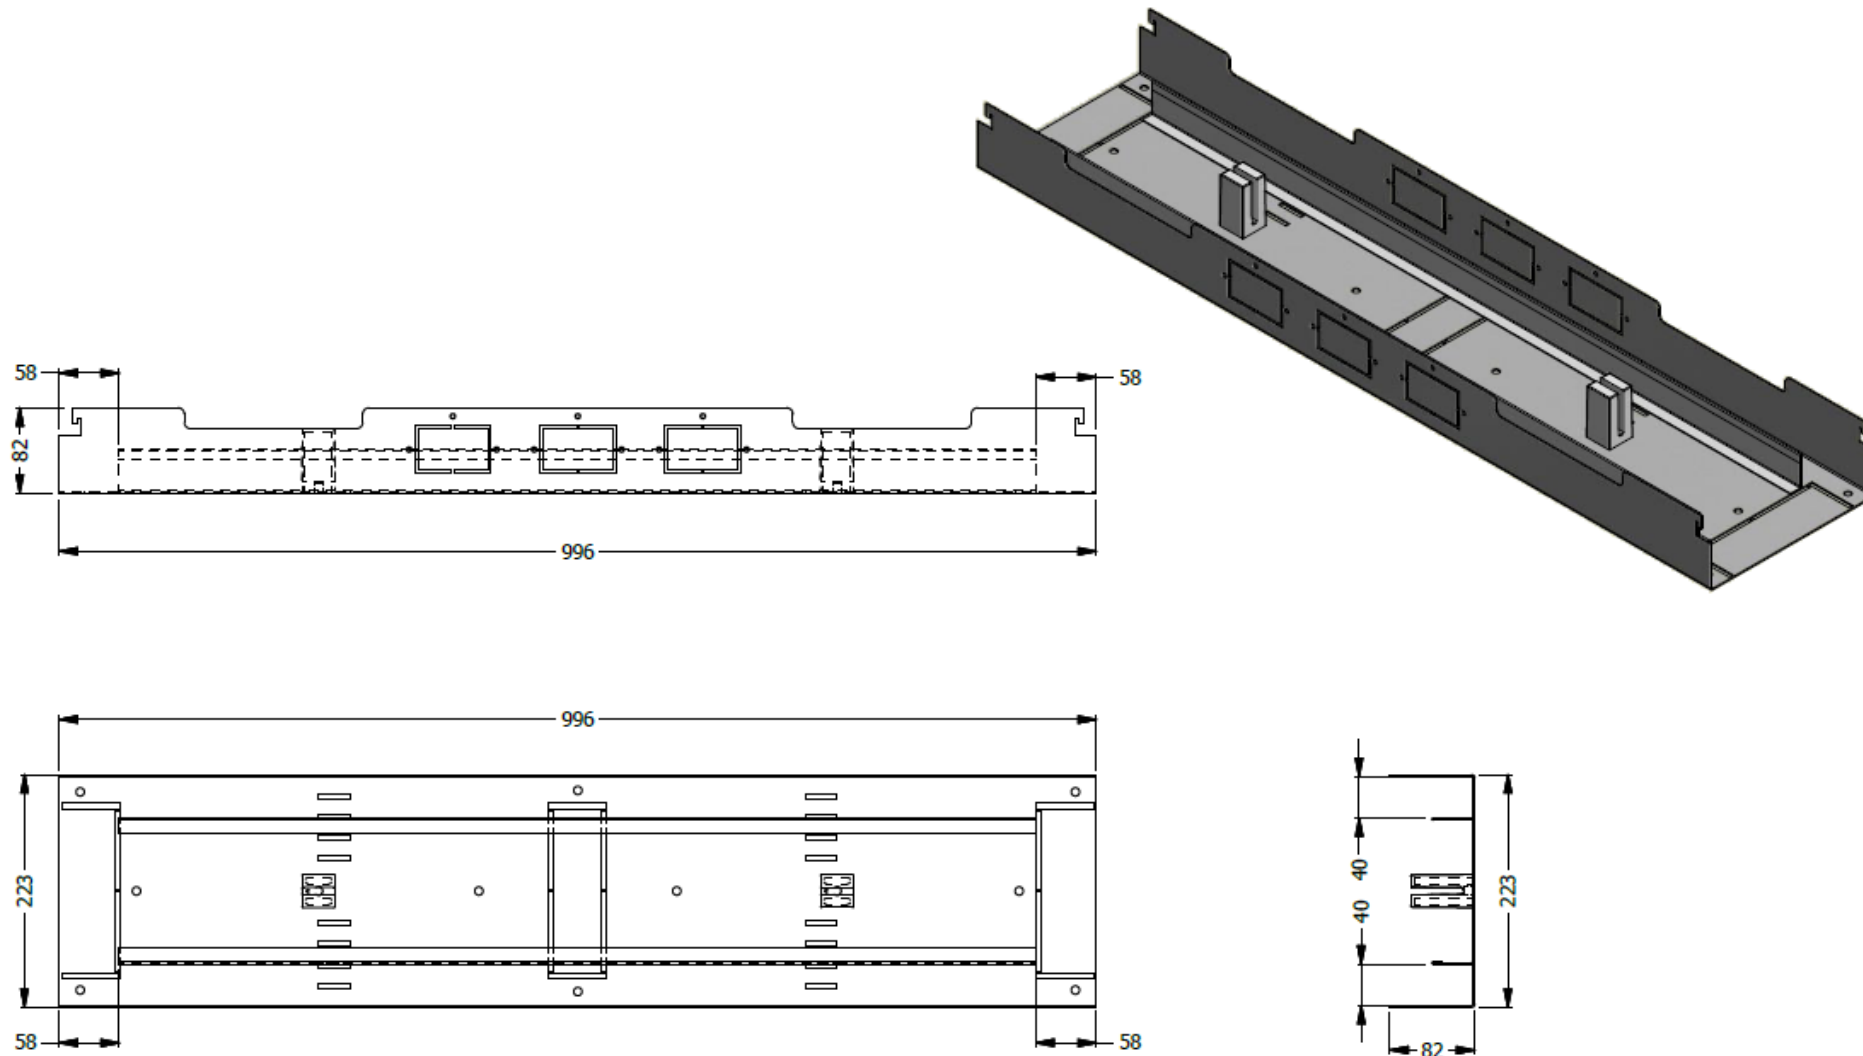

E8-72808

DUCTO DOBLE EURO ESP. CENTRAL PARA SUPERFICIE DE 1,00