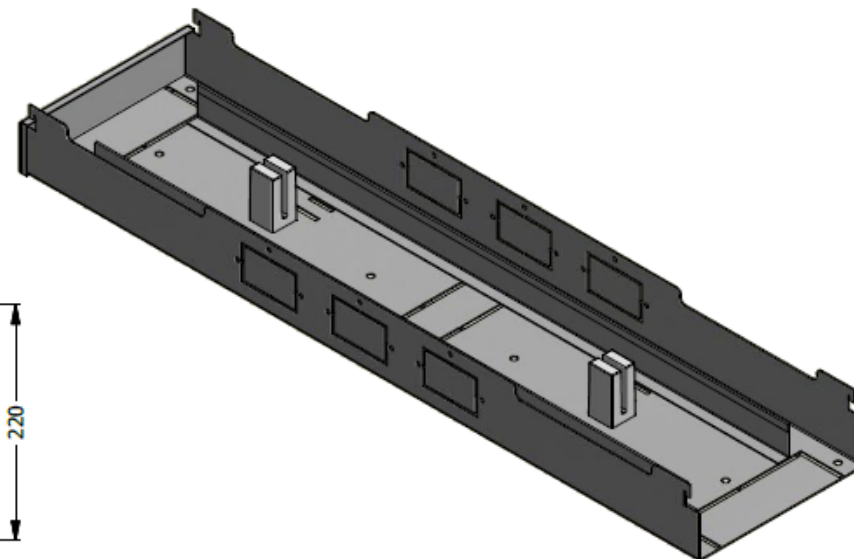

E8-72807

DUCTO DOBLE EURO ESP. TERMINAL PARA SUPERFICIE DE 1,00