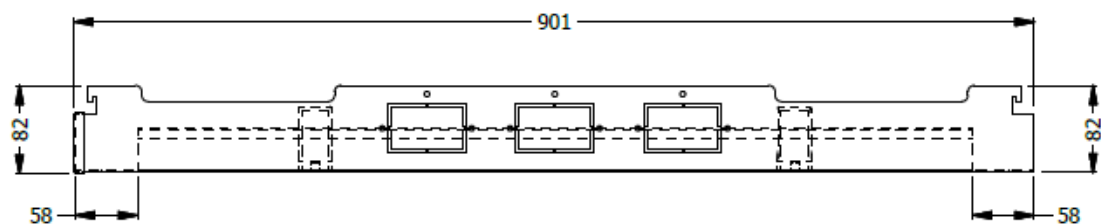

E8-72807

DUCTO DOBLE EURO ESP. TERMINAL PARA SUPERFICIE DE 1,00