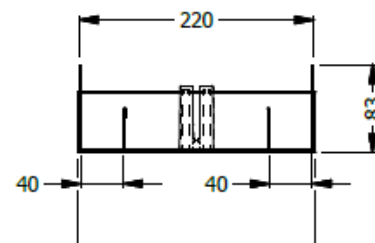

E8-72807

DUCTO DOBLE EURO ESP. TERMINAL PARA SUPERFICIE DE 1,00