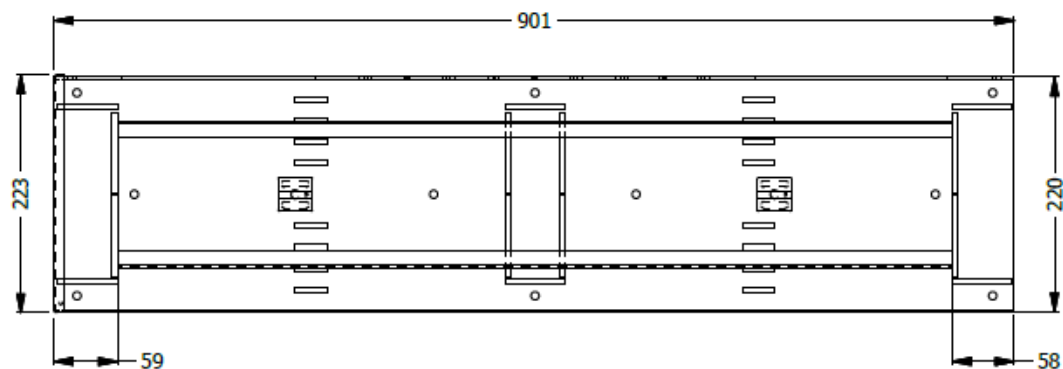

E8-72807

DUCTO DOBLE EURO ESP. TERMINAL PARA SUPERFICIE DE 1,00