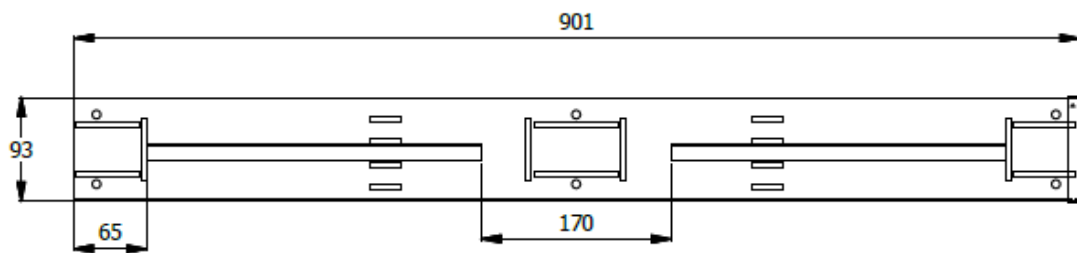

E8-72810

DUCTO SENCILLO EURO ESP. TERMINAL PARA SUPERFICIE DE 1,00