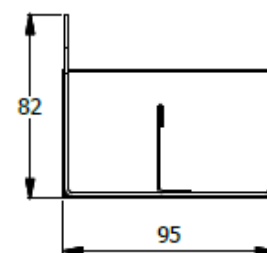

E8-72810

DUCTO SENCILLO EURO ESP. TERMINAL PARA SUPERFICIE DE 1,00