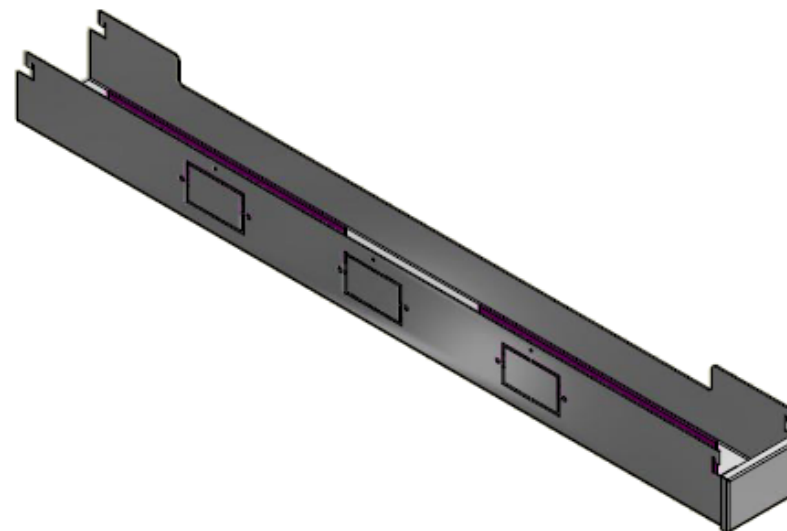

E8-72810

DUCTO SENCILLO EURO ESP. TERMINAL PARA SUPERFICIE DE 1,00