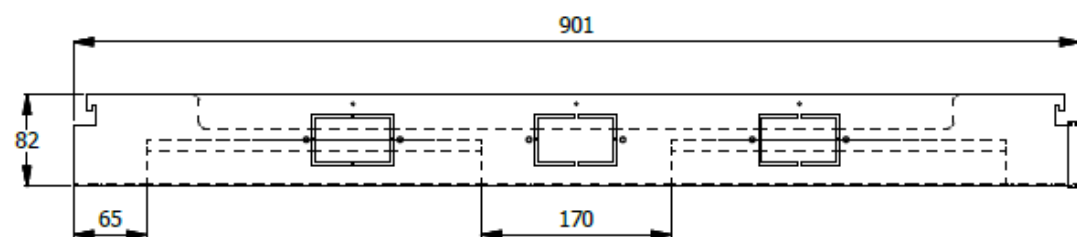

E8-72810

DUCTO SENCILLO EURO ESP. TERMINAL PARA SUPERFICIE DE 1,00