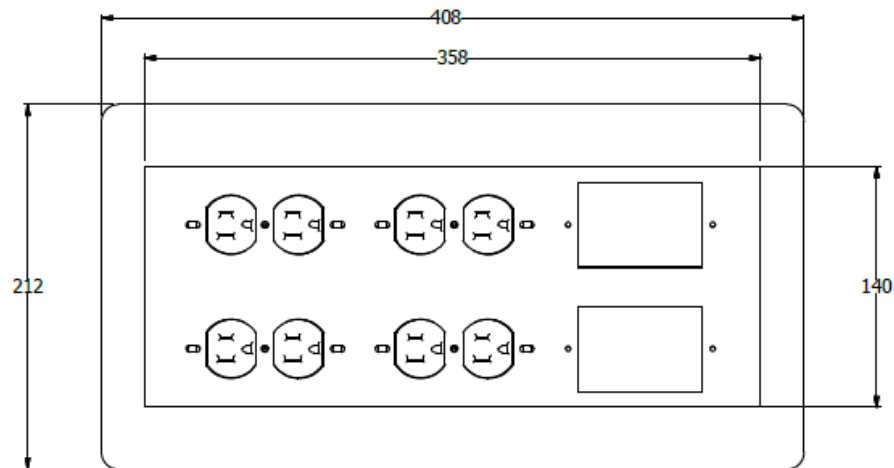

E8-73637

GROMET ESP. DOBLE QUICK 6 TROQUELES