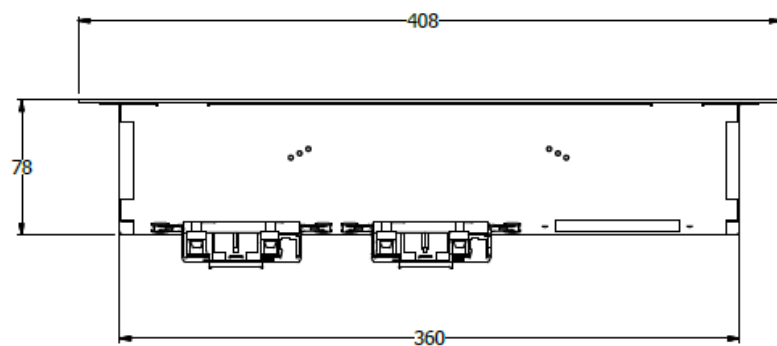

E8-73637

GROMET ESP. DOBLE QUICK 6 TROQUELES