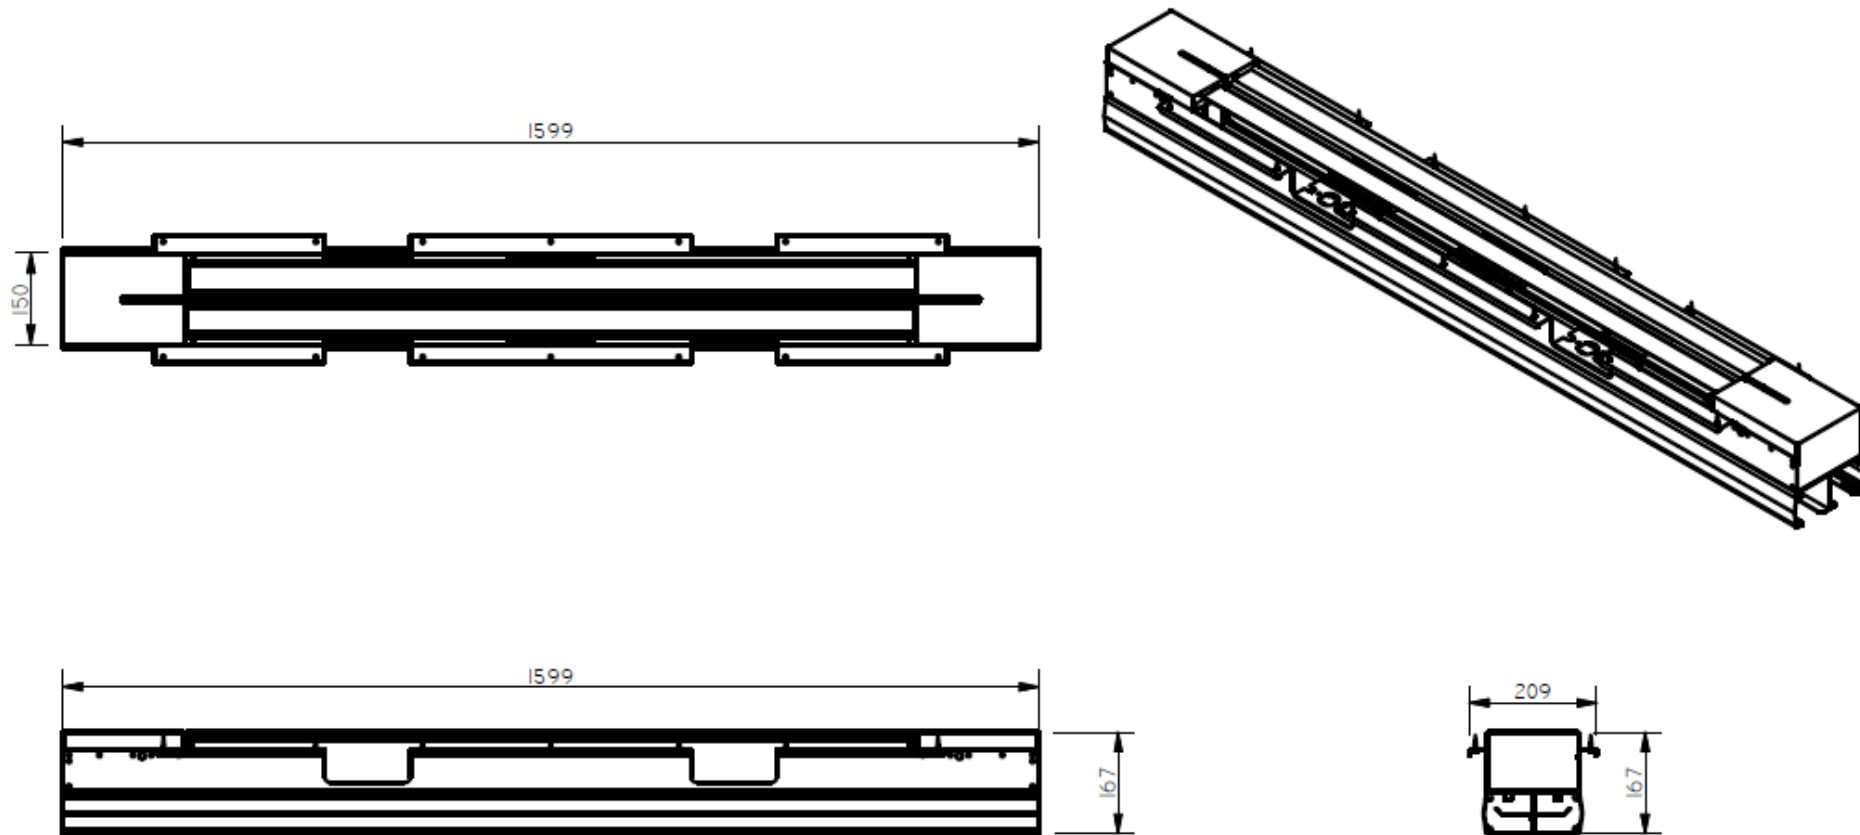

E8-80360

EQUILATERO - DUCTO DOBLE PERSIANA 1.600