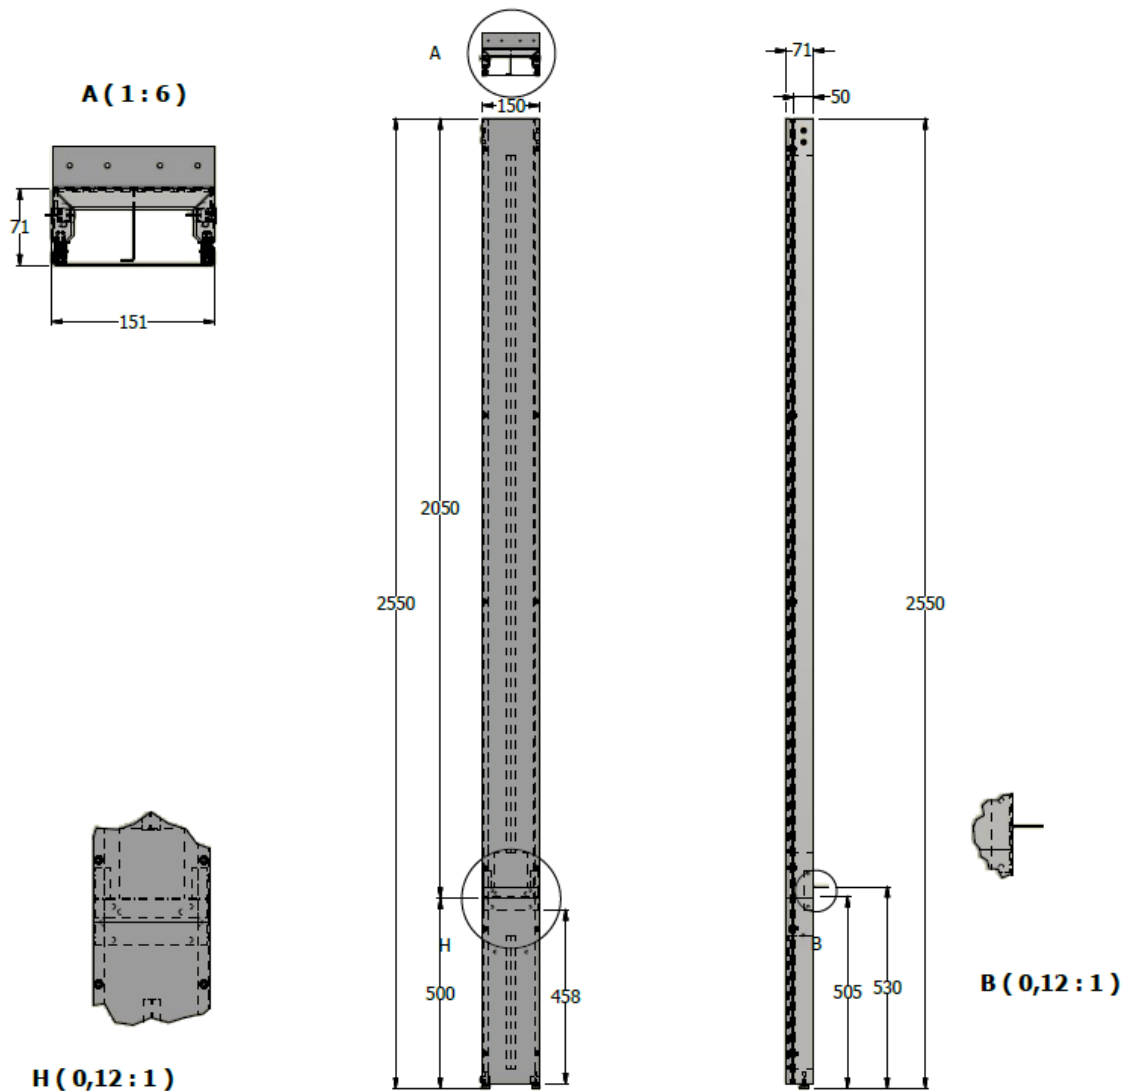

E8-88333

Puesto de trabajo LDAP ESP. 1.50x0,60 con cajones abiertos y costado equilátero, con grommet en sup ppal, con retorno tipo bench sin realce y puertas corredizas.