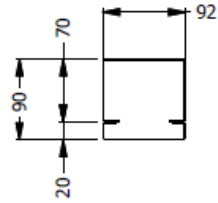

E8-73324

VISTA SUPERIOR

ISOMETRICO

VISTA FRONTAL

VISTA LATERAL

BAJANTE SENCILLO ESP. PARA (1) DUCTO MODULAR SENCILLO