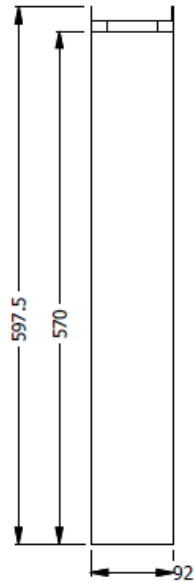

E8-73324

VISTA SUPERIOR

ISOMETRICO

VISTA FRONTAL

VISTA LATERAL

BAJANTE SENCILLO ESP. PARA (1) DUCTO MODULAR SENCILLO