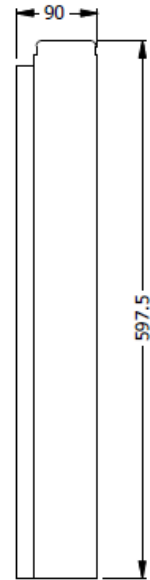

E8-73324

VISTA SUPERIOR

ISOMETRICO

VISTA FRONTAL

VISTA LATERAL

BAJANTE SENCILLO ESP. PARA (1) DUCTO MODULAR SENCILLO