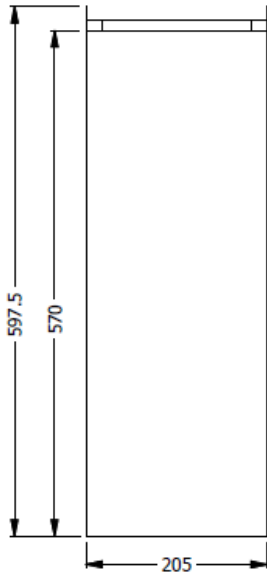

VISTA SUPERIOR

ISOMETRICO

VISTA FRONTAL

VISTA LATERAL

BAJANTE DOBLE ESP. PARA (2) DUCTO MODULAR SENCILLO

E8-73325

FAMOCDEPANEL S.A.  
Through Ideas.