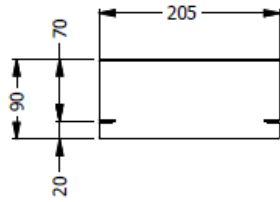

VISTA SUPERIOR

ISOMETRICO

VISTA FRONTAL

VISTA LATERAL

BAJANTE DOBLE ESP. PARA (2) DUCTO MODULAR SENCILLO

E8-73325

FAMOCDEPANEL S.A.  
Through Ideas.