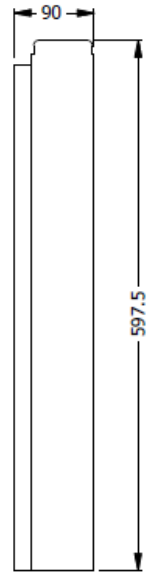

VISTA SUPERIOR

ISOMETRICO

VISTA FRONTAL

VISTA LATERAL

BAJANTE DOBLE ESP. PARA (2) DUCTO MODULAR SENCILLO

E8-73325

FAMOCDEPANEL S.A.  
Through Ideas.