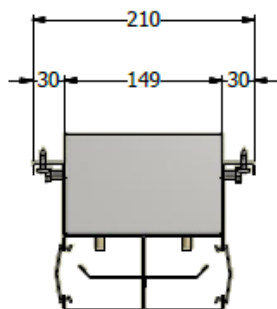

E8-87948

DUCTO doble de escobilla esp. 1.30 EQUILATERO ESCOBILLA