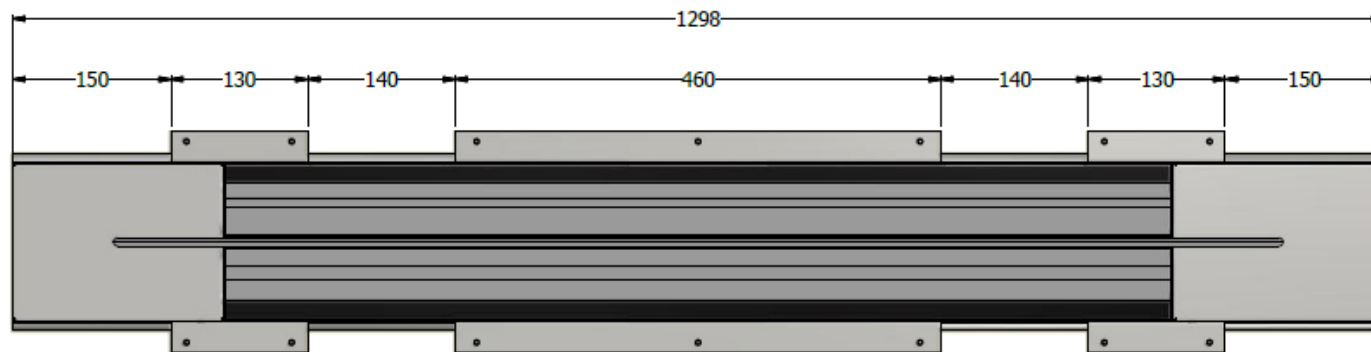

E8-87948

DUCTO doble de escobilla esp. 1.30 EQUILATERO ESCOBILLA