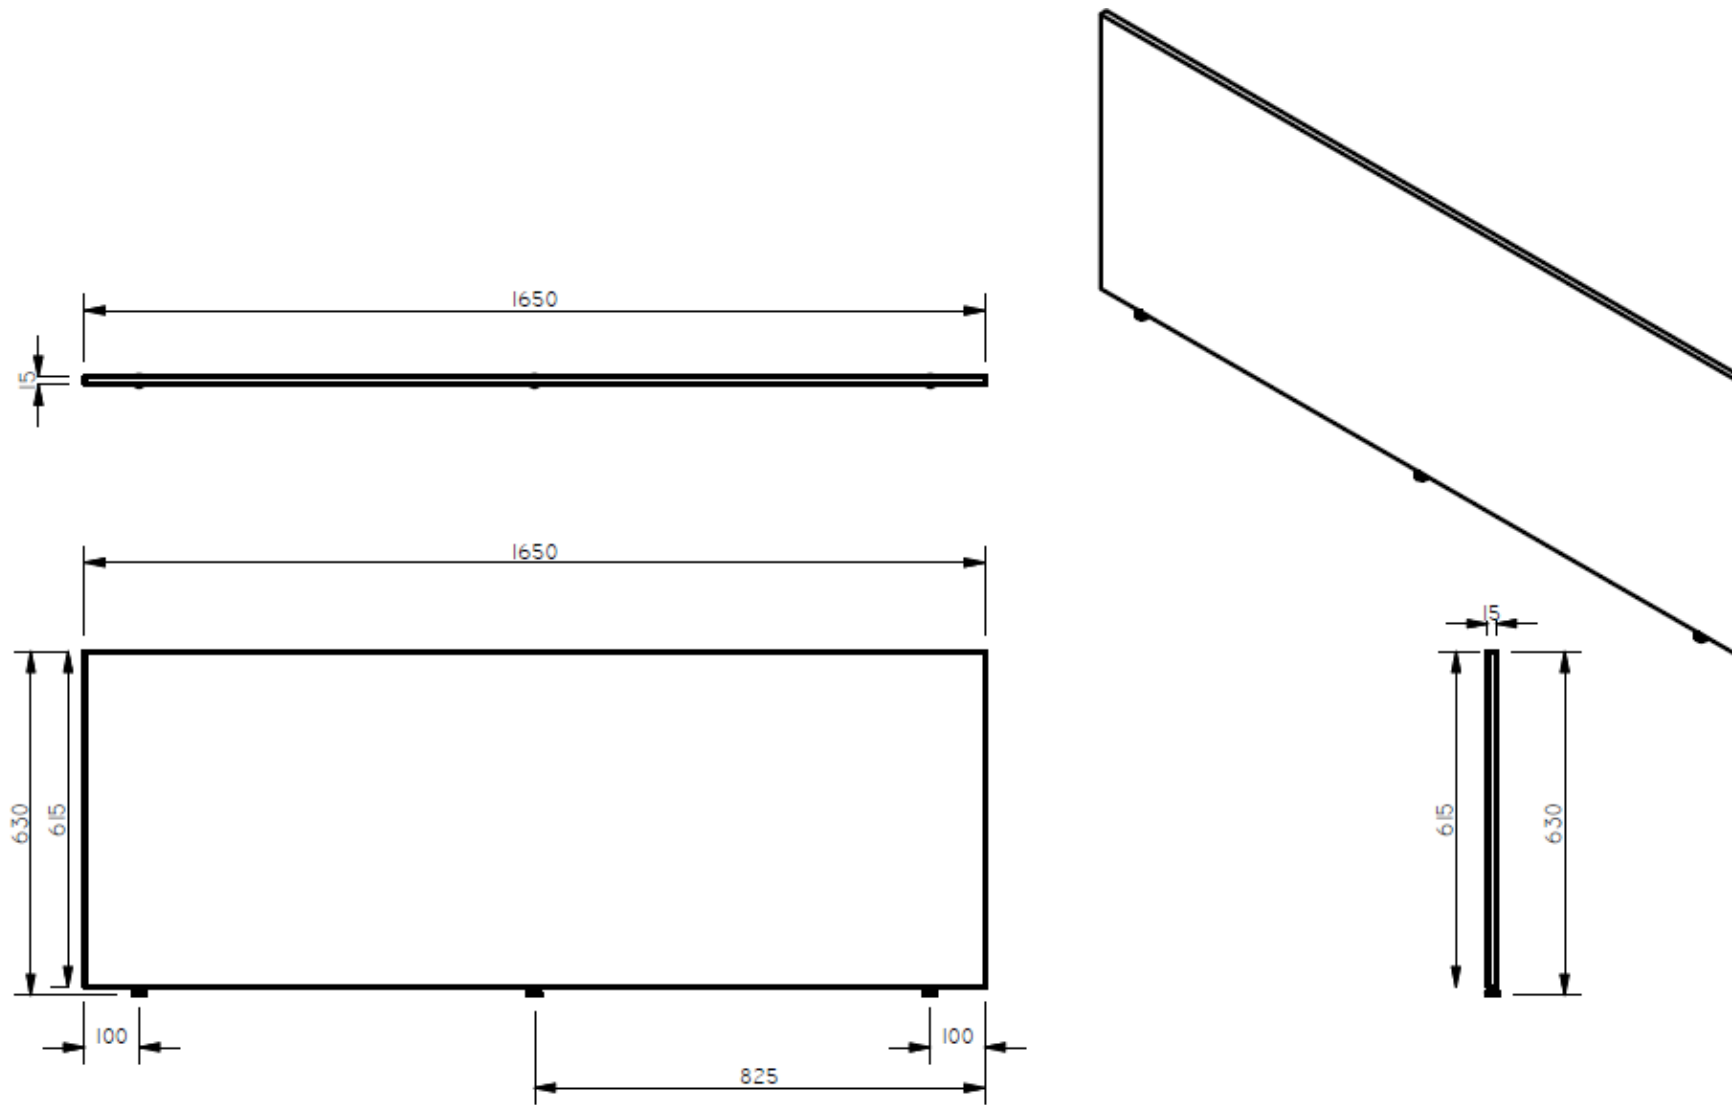

E8-80765

FALDA PARA DUCTO SENCILLO DE 1,65 MELAMINA 15MM