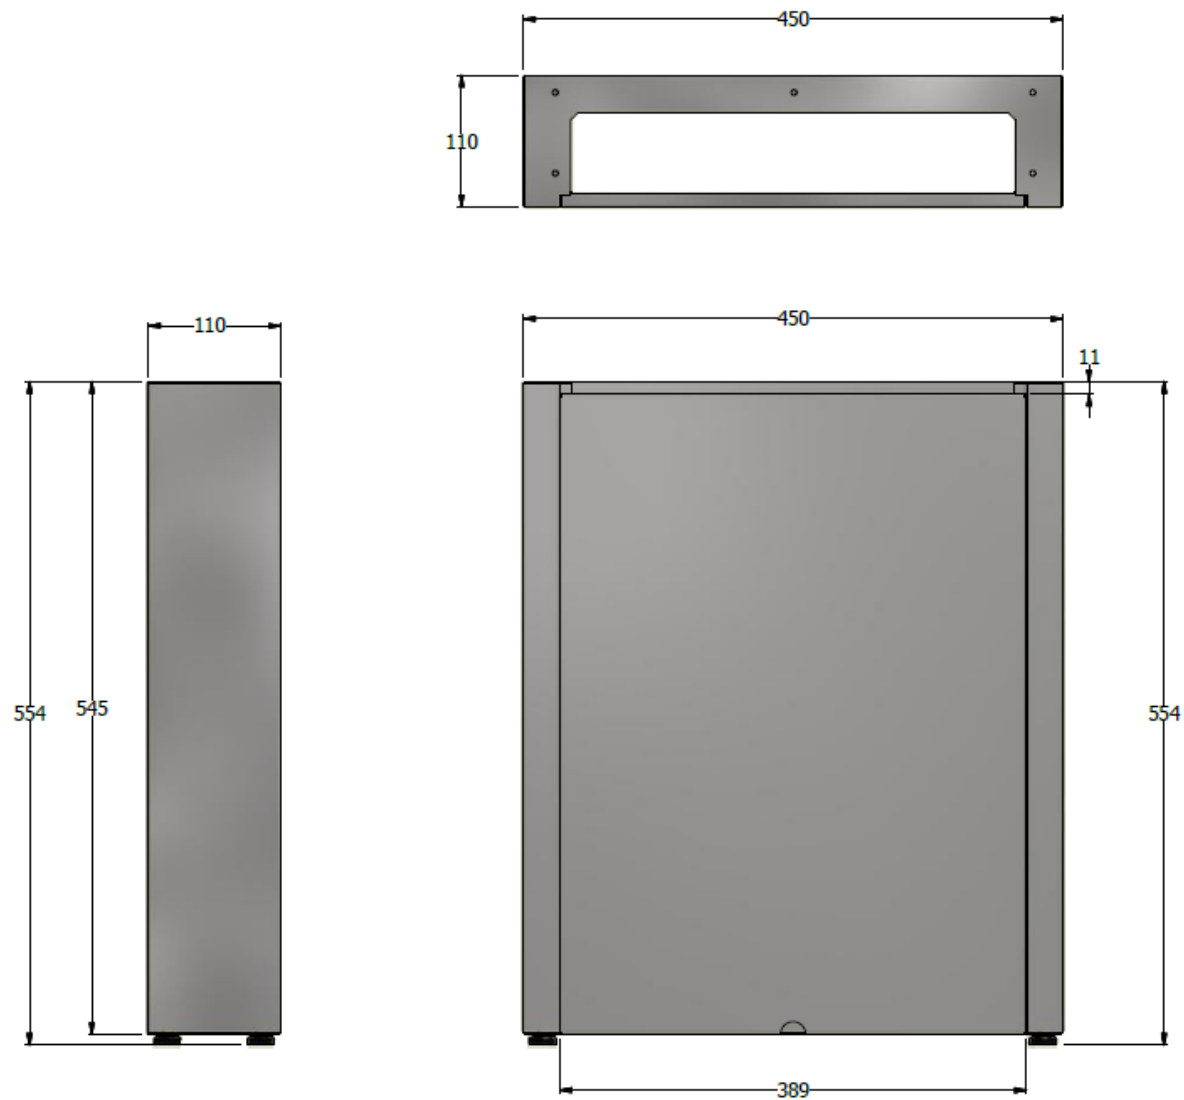

E8-88490

BAJANTE ESP. 0,45X0,11 MET. PARA MESA JUNTAS EQ. TAPA INSPECION