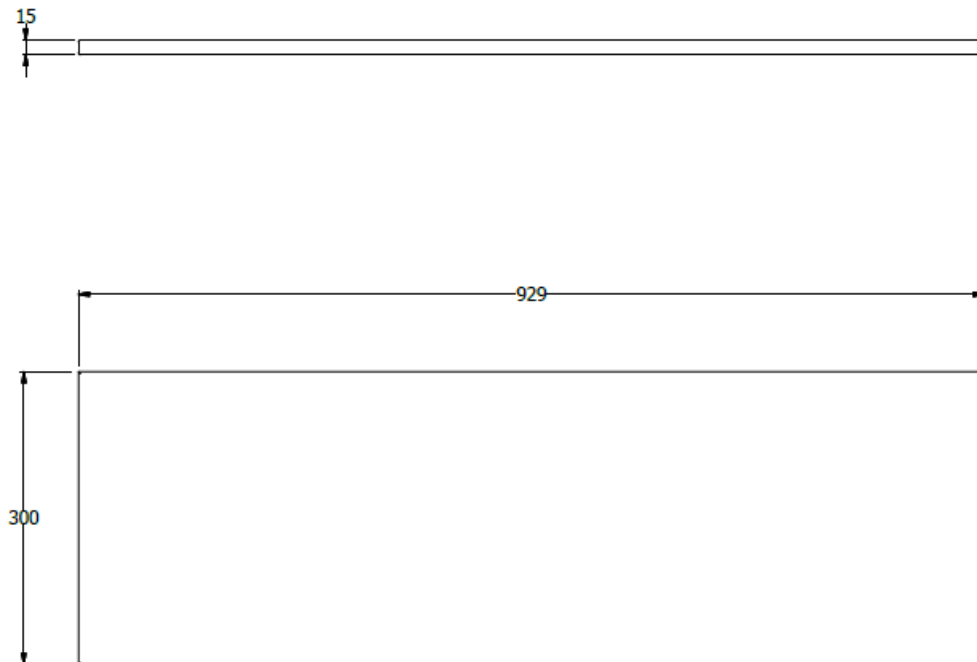

E8-81310

FALDA PARA COSTADOS CON TAPAS 0,30X1,15 EN LDAP (REAL 1129)