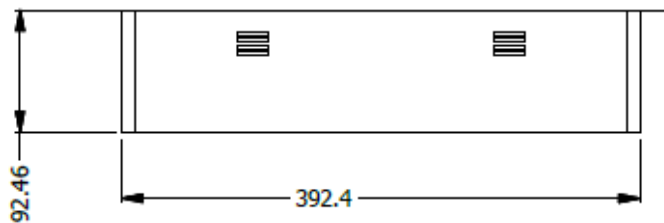

E8-80503

VISTA SUPERIOR

ISOMETRICO

VISTA FRONTAL

VISTA LATERAL

GROMMET DE 13 X40 APROX DONDE DEBEN CABER 3 TOMAS CON TAPA CON ESCOBILLA LA MEDIDAS DADAS SON APROXIMADAS ESPECIALMENTE LA ALTURA QUE NO LA SÉ-COLOQUÉ UNA PORQUE EL SISTEMA LA OBLIGA A PONER