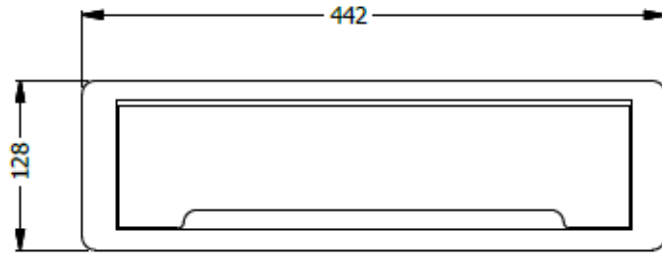

E8-80503

VISTA SUPERIOR

ISOMETRICO

VISTA FRONTAL

VISTA LATERAL

GROMMET DE 13 X40 APROX DONDE DEBEN CABER 3 TOMAS CON TAPA CON ESCOBILLA LA MEDIDAS DADAS SON APROXIMADAS ESPECIALMENTE LA ALTURA QUE NO LA SÉ-COLOQUÉ UNA PORQUE EL SISTEMA LA OBLIGA A PONER