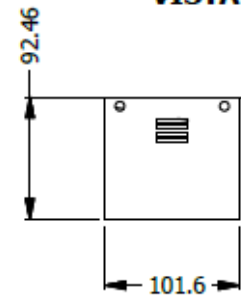

E8-80503

VISTA SUPERIOR

ISOMETRICO

VISTA FRONTAL

VISTA LATERAL

GROMMET DE 13 X40 APROX DONDE DEBEN CABER 3 TOMAS CON TAPA CON ESCOBILLA LA MEDIDAS DADAS SON APROXIMADAS ESPECIALMENTE LA ALTURA QUE NO LA SÉ-COLOQUÉ UNA PORQUE EL SISTEMA LA OBLIGA A PONER