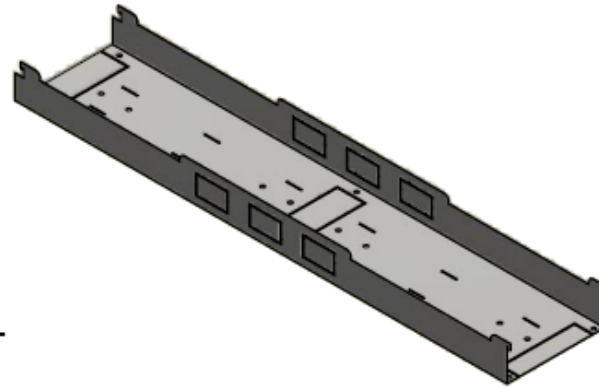

ISOMETRICO

DESARROLLO

VISTA SUPERIOR

VISTA FRONTAL

VISTA LATERAL

DUCTO DOBLE CENTRAL EURO 120 - PARA 120 GRADOS

E8-80418