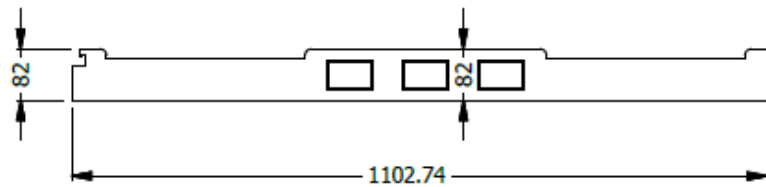

ISOMETRICO

DESARROLLO

VISTA SUPERIOR

VISTA FRONTAL

VISTA LATERAL

DUCTO DOBLE CENTRAL EURO 120 - PARA 120 GRADOS

E8-80418