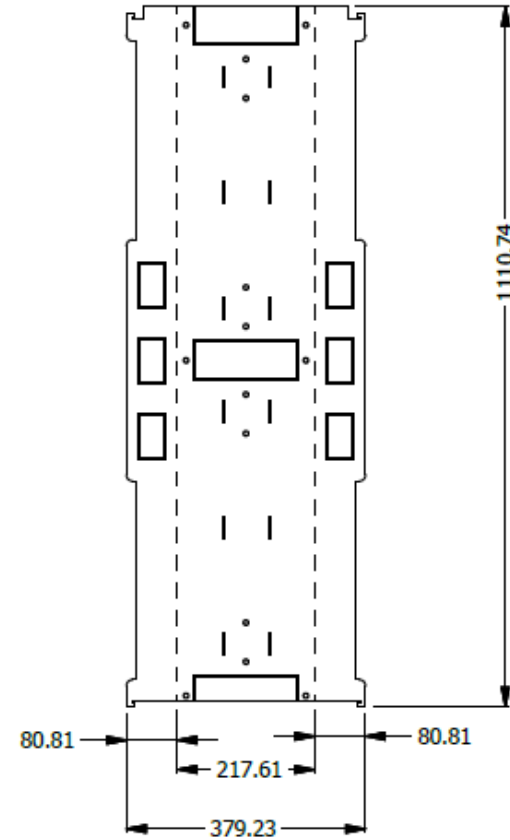

ISOMETRICO

DESARROLLO

VISTA SUPERIOR

VISTA FRONTAL

VISTA LATERAL

DUCTO DOBLE CENTRAL EURO 120 - PARA 120 GRADOS

E8-80418