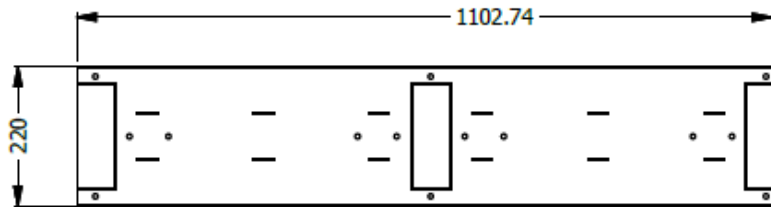

ISOMETRICO

DESARROLLO

VISTA SUPERIOR

VISTA FRONTAL

VISTA LATERAL

DUCTO DOBLE CENTRAL EURO 120 - PARA 120 GRADOS

E8-80418