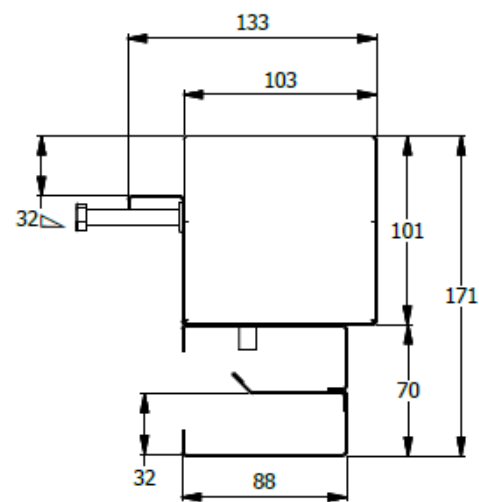

E8-73123

DUCTO SENCILLO 1,50 EQ ESP SUPERFICIE 30MM PINTURA ELECTROSTATICA PERFIL ESCOBILLA