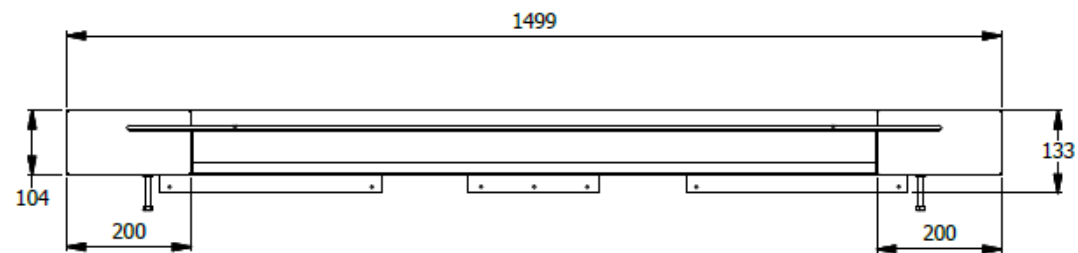

E8-73123

DUCTO SENCILLO 1,50 EQ ESP SUPERFICIE 30MM PINTURA ELECTROSTATICA PERFIL ESCOBILLA