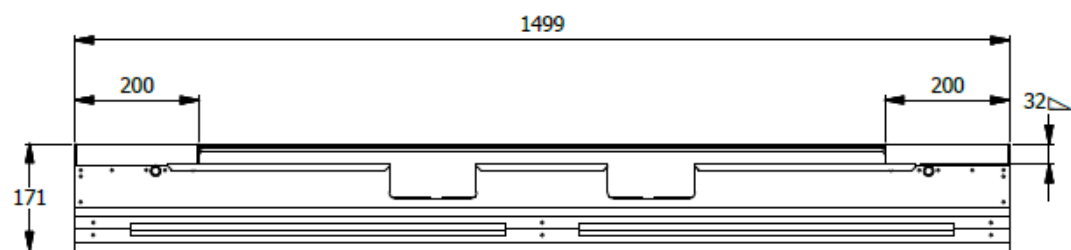

E8-73123

DUCTO SENCILLO 1,50 EQ ESP SUPERFICIE 30MM PINTURA ELECTROSTATICA PERFIL ESCOBILLA