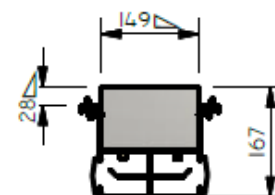

E8-71842

DUCTO DOBLE EQUILATERO DE 1,35 PUERTAS ESCOBILLA PINTURA ELECTROSTATICA