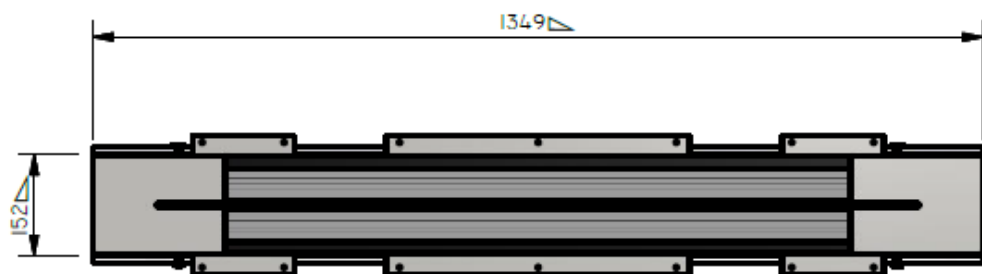

E8-71842

DUCTO DOBLE EQUILATERO DE 1,35 PUERTAS ESCOBILLA PINTURA ELECTROSTATICA