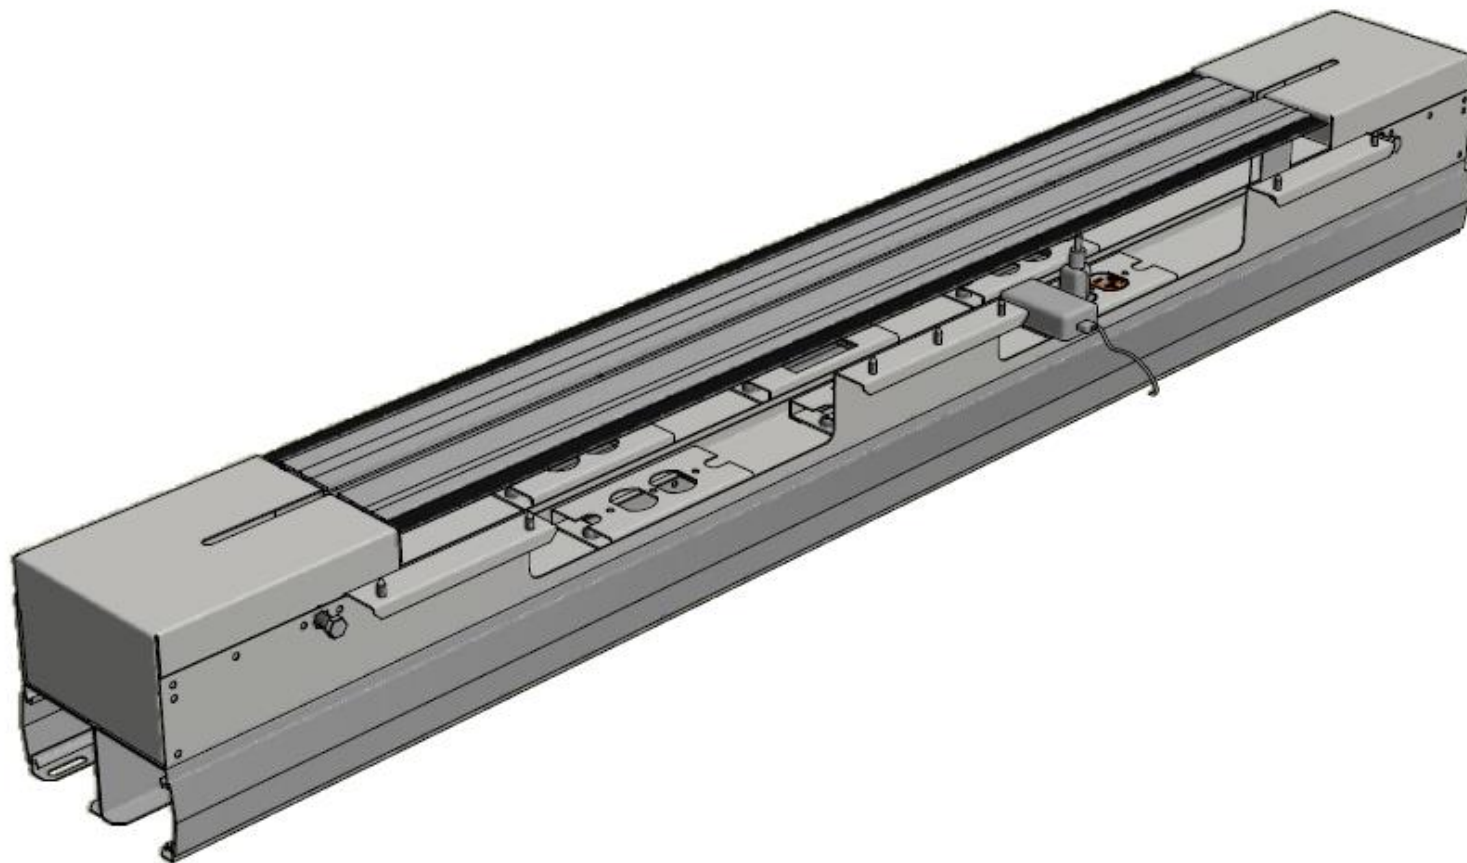

E8-88309

DUCTO EQUILAERO DOBLE ESP. 1,40 DE ESCOBILLA

FAMOCDEPANEL S.A.
Through Ideas.