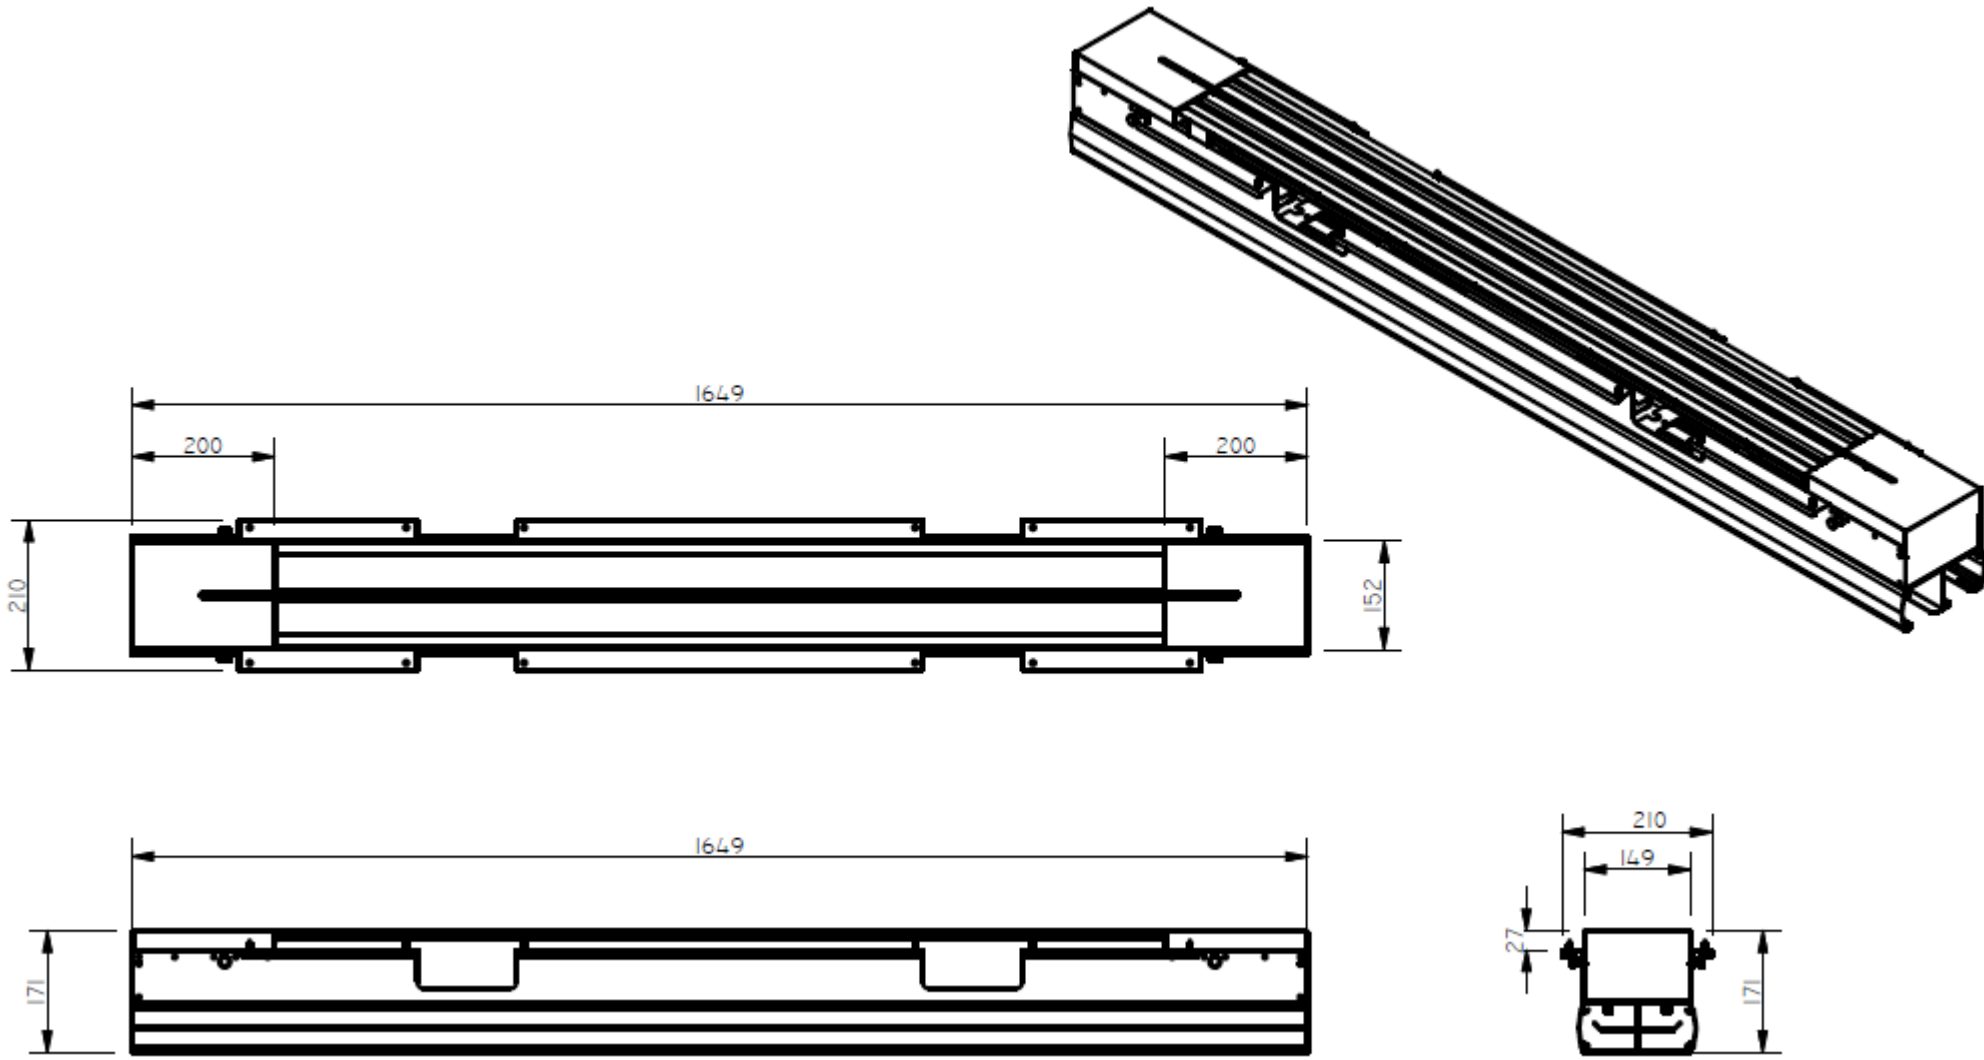

E8-80586

DUCTO DOBLE EQ. ESP. 1,65 ESCOBILLA